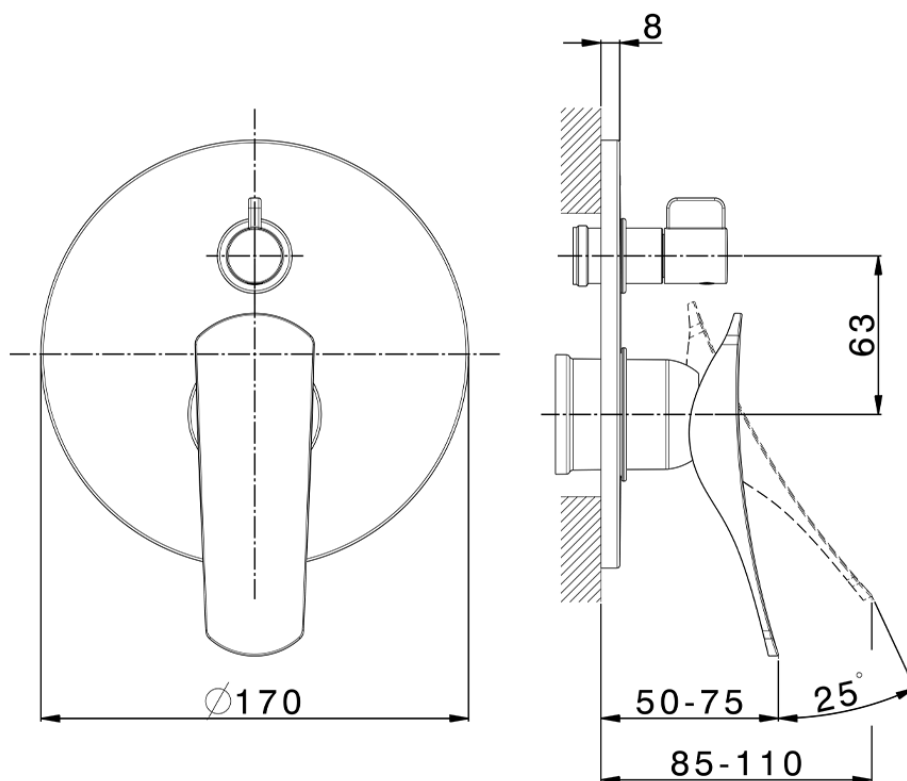

Parte esterna monocomando vasca-doccia incasso ROADSTER ACCENT_RA002300

RA002300

<https://www.cisal.it/parte-esterna-monocomando-vasca-doccia-incasso-roadster-accent-ra002300>

2026-03-20