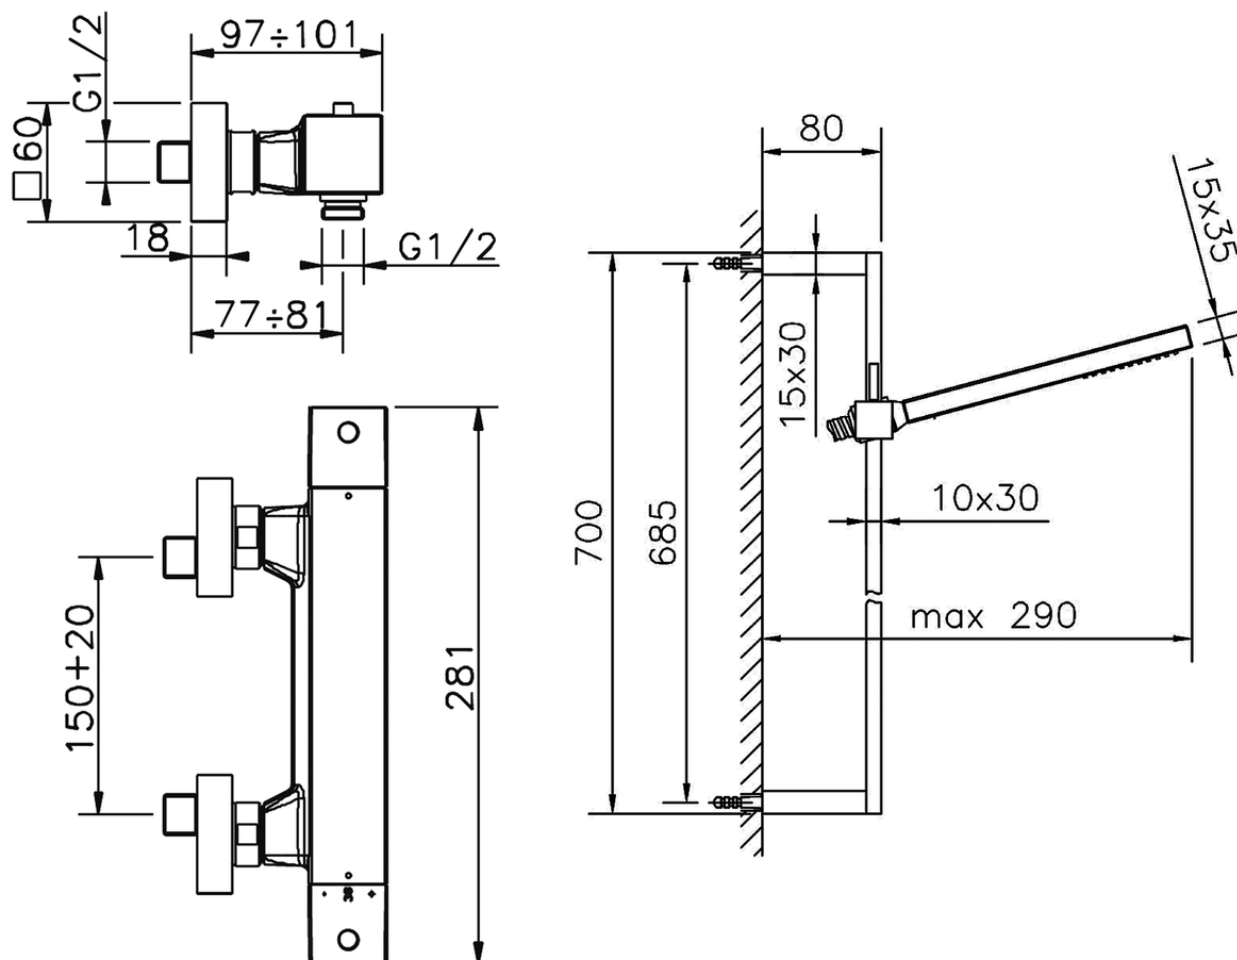

## Miscelatore termostatico doccia con saliscendi WAVE\_WES01010

WES01010

<https://www.cisal.it/miscelatore-termostatico-doccia-con-saliscendi-wave-wes01010>

2026-05-07