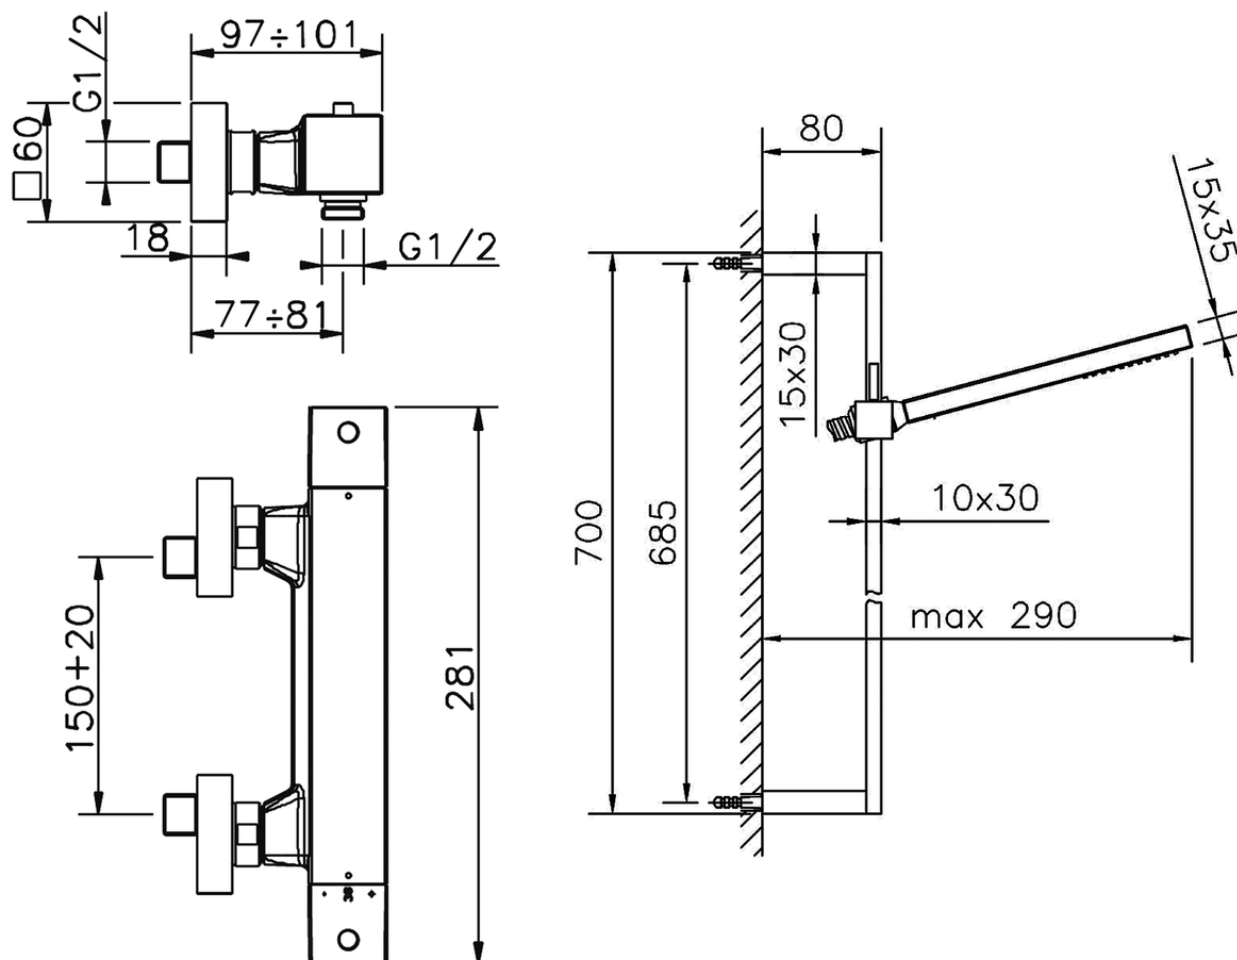

Miscelatore termostatico doccia con saliscendi WAVE_WES01010

WES01010

<https://www.cisal.it/miscelatore-termostatico-doccia-con-saliscendi-wave-wes01010>

2026-06-21