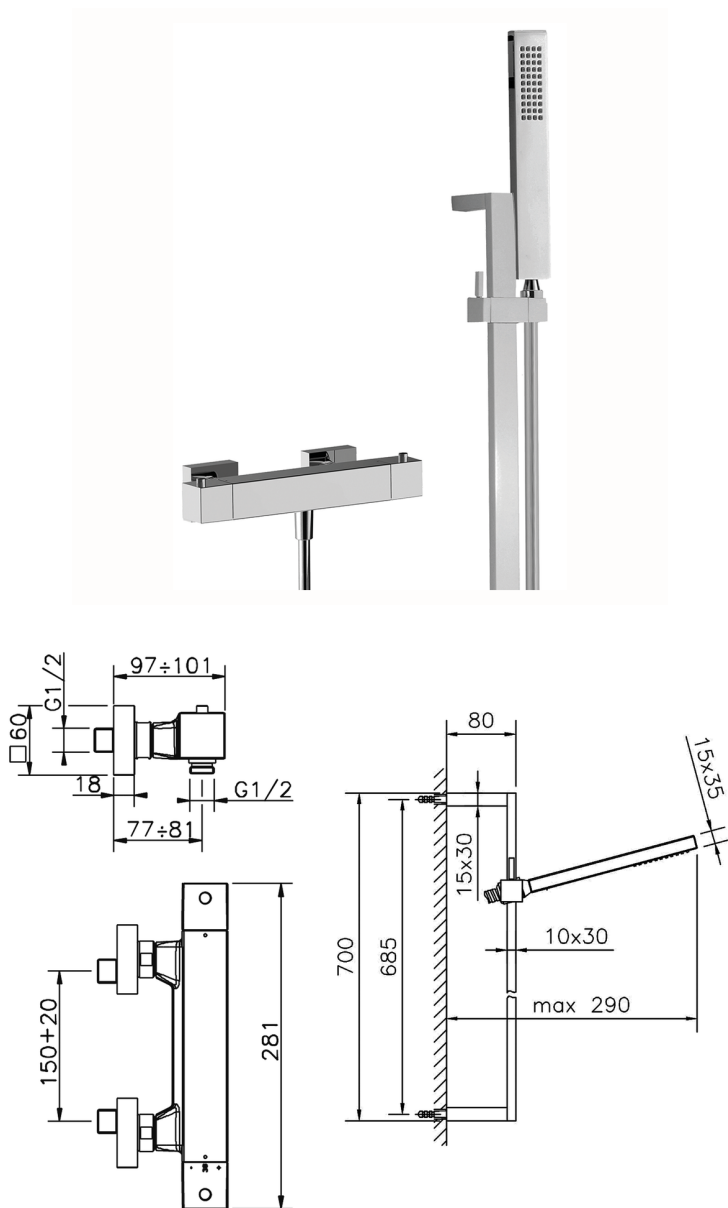

Miscelatore termostatico doccia con saliscendi WAVE_WES01010

MODELLO **WES01010**

Miscelatore termostatico doccia con saliscendi, asta 70 cm con supporto scorrevole, doccetta monogetto minimalista 35x15 mm Ottone, flessibile liscio SUPREME 150 cm

FINITURE DISPONIBILI

-  **21** 21 Cromo
-  **2F** 2F Nichel Spazzolato
-  **2Q** 2Q Black Titanium

CARATTERISTICHE

Ricambio Cartuccia **22.04A.AR - ZZ97279004**

Cartuccia Termostatica Argo 2 (filtro lungo)

SafeTouch

Il sistema SafeTouch Cisal mantiene il corpo del miscelatore freddo al tatto durante il funzionamento.

Termostatico

Il Termostatico Cisal è il tuo personale gestore dell'acqua che ti aiuta a gestire e controllare acqua ed energia senza sprechi.