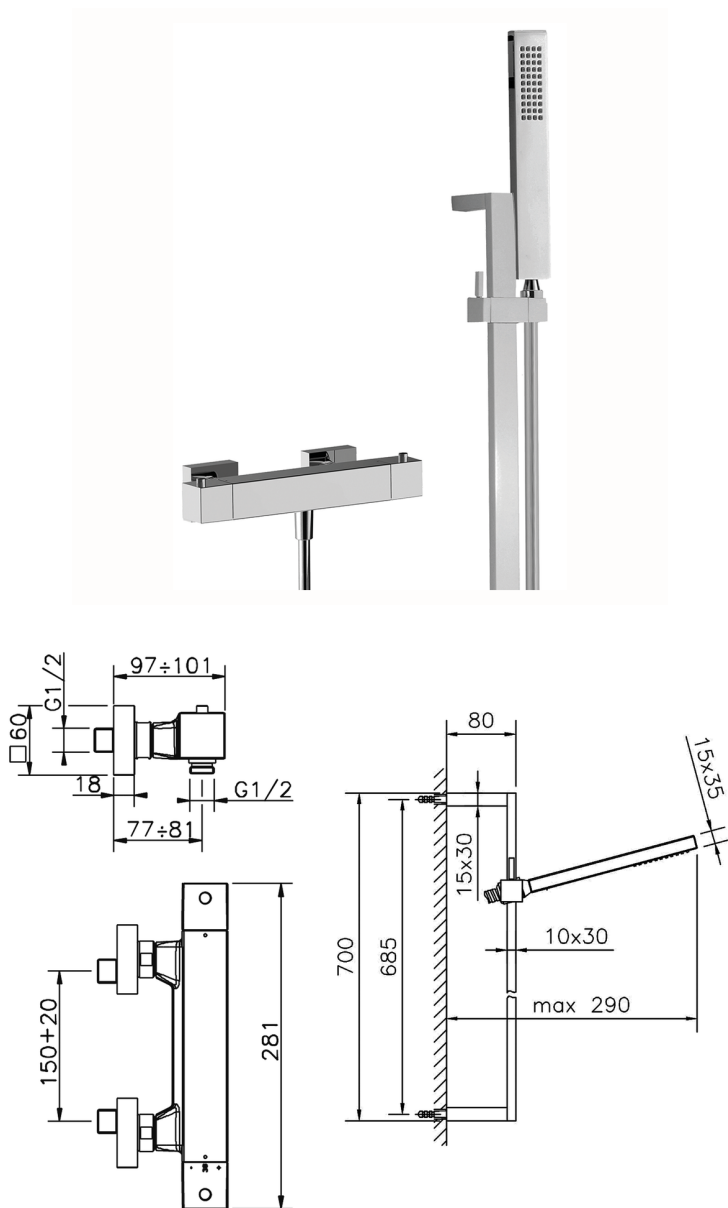

Miscelatore termostatico doccia con saliscendi WAVE_WES01010

MODELLO **WES01010**

Miscelatore termostatico doccia con saliscendi, asta 70 cm con supporto scorrevole, doccetta monogetto minimalista 35x15 mm Ottone, flessibile liscio SUPREME 150 cm

FINITURE DISPONIBILI

- 
21 21 Cromo
- 
2F 2F Nichel Spazzolato
- 
2Q 2Q Black Titanium

CARATTERISTICHE

Ricambio Cartuccia **22.04A.AR - ZZ97279004**

Cartuccia Termostatica Argo 2 (filtro lungo)

SafeTouch

Il sistema SafeTouch Cisal mantiene il corpo del miscelatore freddo al tatto durante il funzionamento.