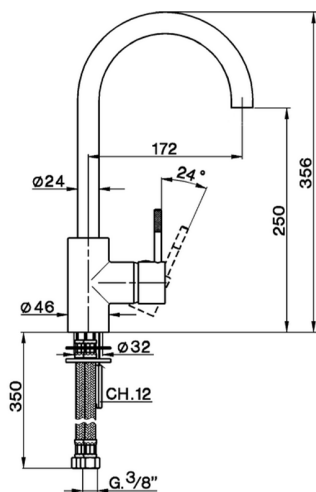

## Miscelatore monocomando lavello KITCHEN\_LS000530

MODELLO **LS000530**

Miscelatore monocomando lavello, bocca girevole, flex inox G.3/8"

FINITURE DISPONIBILI

**21** 21 Cromo

**2A** 2A Nichel Satinato Spazzolato

CARATTERISTICHE

Ricambio Cartuccia **ZZ93196000**

**Cartuccia Monocomando 38 mm**

2026-04-08