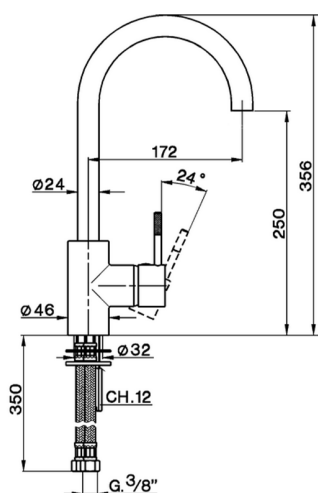

Miscelatore monocomando lavello KITCHEN_LS000530

MODELLO **LS000530**

Miscelatore monocomando lavello, bocca girevole, flex inox G.3/8"

FINITURE DISPONIBILI

21 21 Cromo

2A 2A Nichel Satinato Spazzolato

CARATTERISTICHE

Ricambio Cartuccia **ZZ93196000**

Cartuccia Monocomando 38 mm

2026-07-07