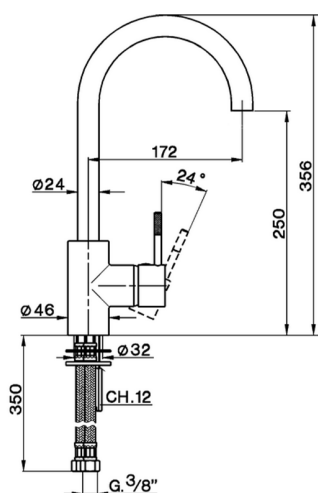

Miscelatore monocomando lavello KITCHEN_LS000530

MODELLO **LS000530**

Miscelatore monocomando lavello, bocca girevole, flex inox G.3/8"

FINITURE DISPONIBILI

21 21 Cromo

2A 2A Nichel Satinato Spazzolato

CARATTERISTICHE

Ricambio Cartuccia **ZZ93196000**

Cartuccia Monocomando 38 mm

2026-04-07