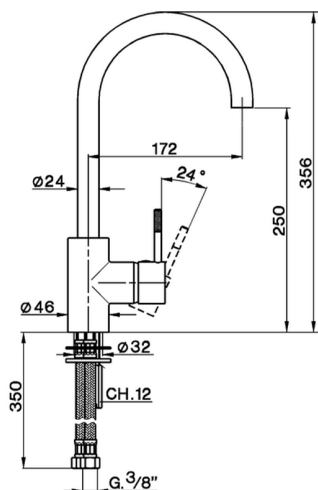

Miscelatore monocomando lavello KITCHEN_LS000530

MODELLO **LS000530**

Miscelatore monocomando lavello, bocca girevole, flex inox G.3/8"

FINITURE DISPONIBILI

21 21 Cromo

2A 2A Nichel Satinato Spazzolato

CARATTERISTICHE

Ricambio Cartuccia **ZZ93196000**

Cartuccia Monocomando 38 mm

2026-05-23