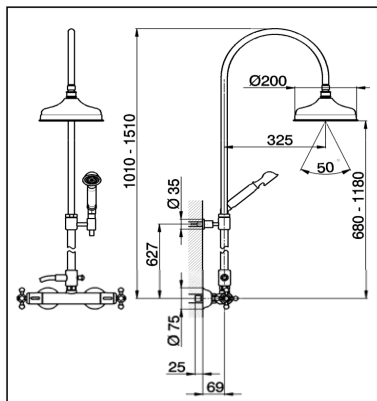

Colonna doccia termostatica 2 funzioni ARCANA CERAMIC_AC004080

cisal

AC 00408 0

da Febbraio 2009 - from February 2009
ab Februar 2009 - de Février 2009

AC004080

<https://www.cisal.it/colonna-doccia-termostatica-2-funzioni-arcana-ceramic-ac004080>

Colonna doccia termostatica 2 funzioni ARCANA CERAMIC_AC004080

cisal

AC 00408 0

da Febbraio 2009 - from February 2009
ab Februar 2009 - de Février 2009