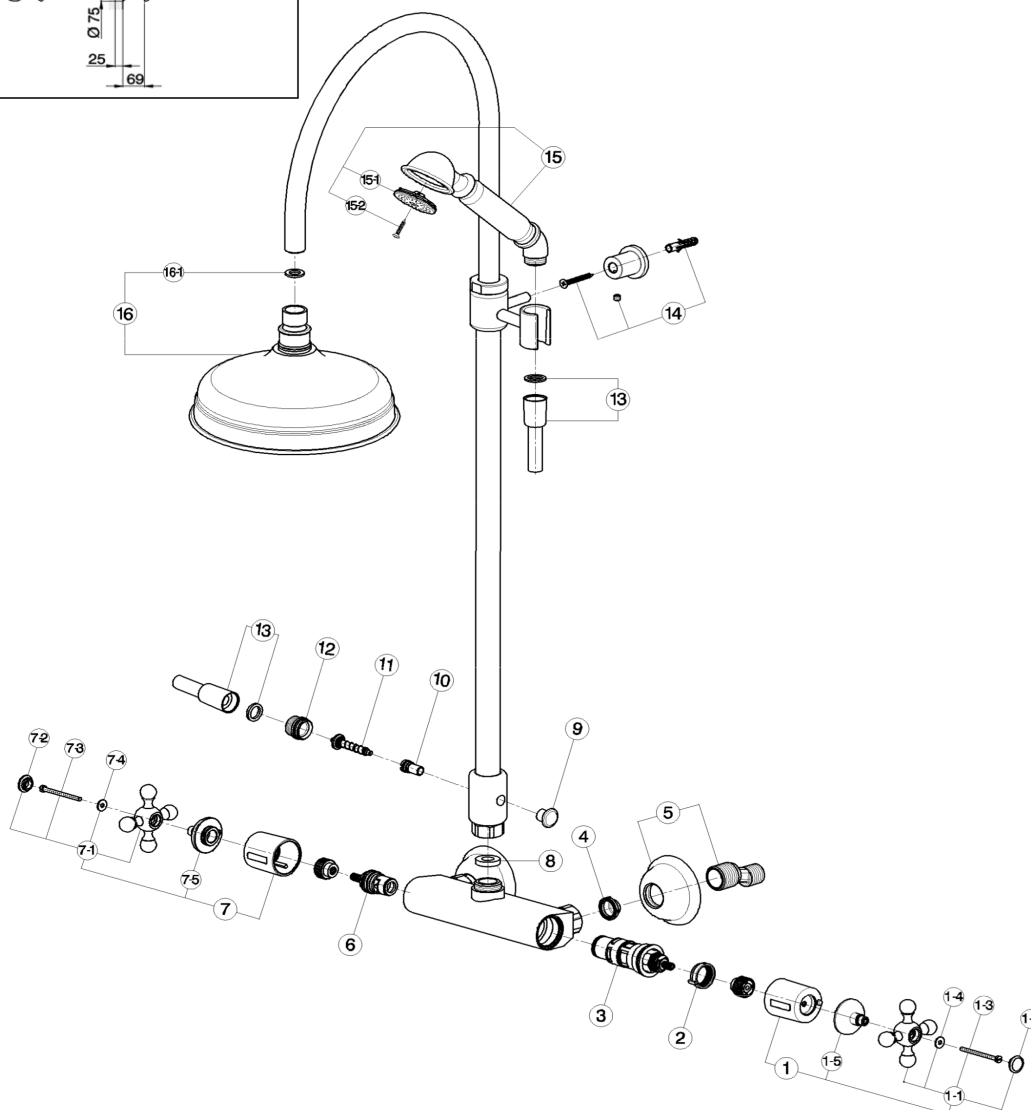

## Colonna doccia termostatica 2 funzioni ARCANA CERAMIC\_AC004080

# cisal

**AC 00408 0**

da Febbraio 2009 - from February 2009  
ab Februar 2009 - de Février 2009

AC004080

<https://www.cisal.it/colonna-doccia-termostatica-2-funzioni-arcana-ceramic-ac004080>

AC004080

<https://www.cisal.it/colonna-doccia-termostatica-2-funzioni-arcana-ceramic-ac004080>

2026-06-18