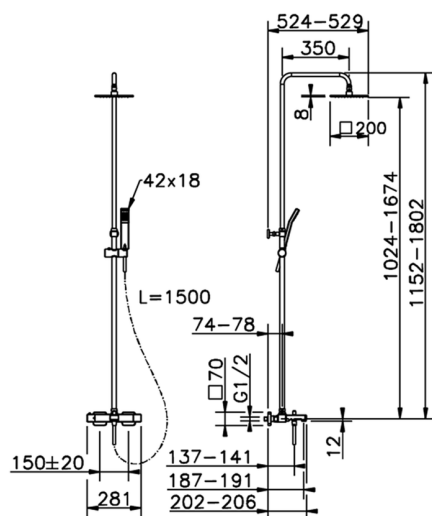

Colonna vasca termostatica 3 funzioni COLONNE DOCCIA_RAC83010

MODELLO **RAC83010**

Colonna vasca termostatica 3 funzioni, devia stop 2 uscite, colonna telescopica, supporto doccetta scorrevole, doccetta monogetto Quad 42x18 mm in ABS, soffione quadro 200x200 mm in OTTONE, flessibile liscio SUPREME 150 cm

FINITURE DISPONIBILI

21 21 Cromo

CARATTERISTICHE

Ricambio Cartuccia **22.04A.AR - ZZ97279004**

Cartuccia Termostatica Argo 2 (filtro lungo)

DeviaStop

La tecnologia Devia Stop di Cisal consente con un semplice movimento rotativo di gestire la portata dell'acqua e di scegliere la modalità d'erogazione (soffione, doccetta a mano).