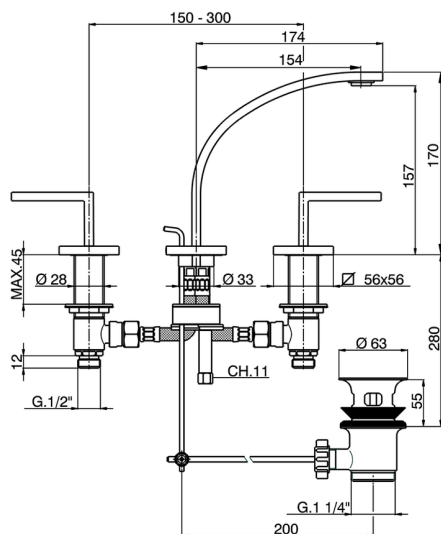

Miscelatore lavabo 3 fori WAVE_WA001021

MODELLO **WA001021**

Miscelatore lavabo 3 fori, con scarico automatico
1"1/4, flex inox 1/2" F

FINITURE DISPONIBILI

-  **21** 21 Cromo
-  **2F** 2F Nichel Spazzolato
-  **2Q** 2Q Black Titanium

CARATTERISTICHE

Miscelatore lavabo 3 fori WAVE_WA001021

WA001021

<https://www.cisal.it/miscelatore-lavabo-3-fori-wave-wa001021>

2026-05-25