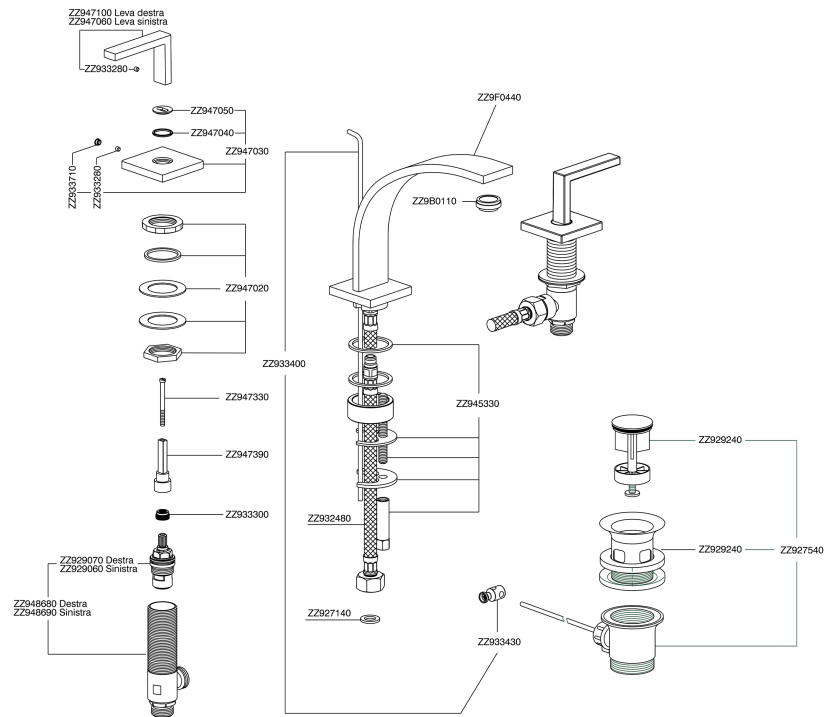

Miscelatore lavabo 3 fori WAVE_WA001021

MODELLO **WA001021**

Miscelatore lavabo 3 fori, con scarico automatico
1"1/4, flex inox 1/2" F

FINITURE DISPONIBILI

-  **21** 21 Cromo
-  **2F** 2F Nichel Spazzolato
-  **2Q** 2Q Black Titanium

CARATTERISTICHE

Miscelatore lavabo 3 fori WAVE_WA001021

WA001021

<https://www.cisal.it/miscelatore-lavabo-3-fori-wave-wa001021>

2026-05-25