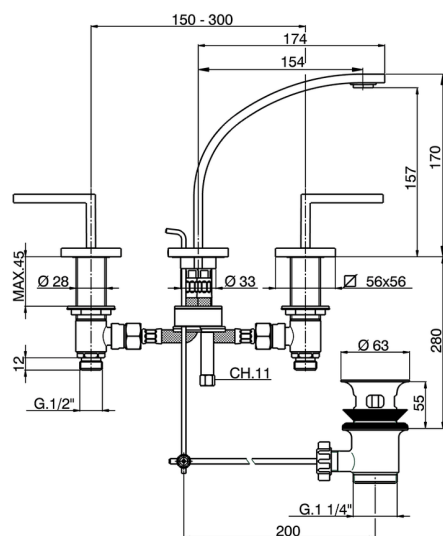

Miscelatore lavabo 3 fori WAVE_WA001021

MODELLO **WA001021**

Miscelatore lavabo 3 fori, con scarico automatico
1"1/4, flex inox 1/2" F

FINITURE DISPONIBILI

-  **21** 21 Cromo
-  **2F** 2F Nichel Spazzolato
-  **2Q** 2Q Black Titanium

CARATTERISTICHE

Miscelatore lavabo 3 fori WAVE_WA001021

WA001021

<https://www.cisal.it/miscelatore-lavabo-3-fori-wave-wa001021>

2026-05-25