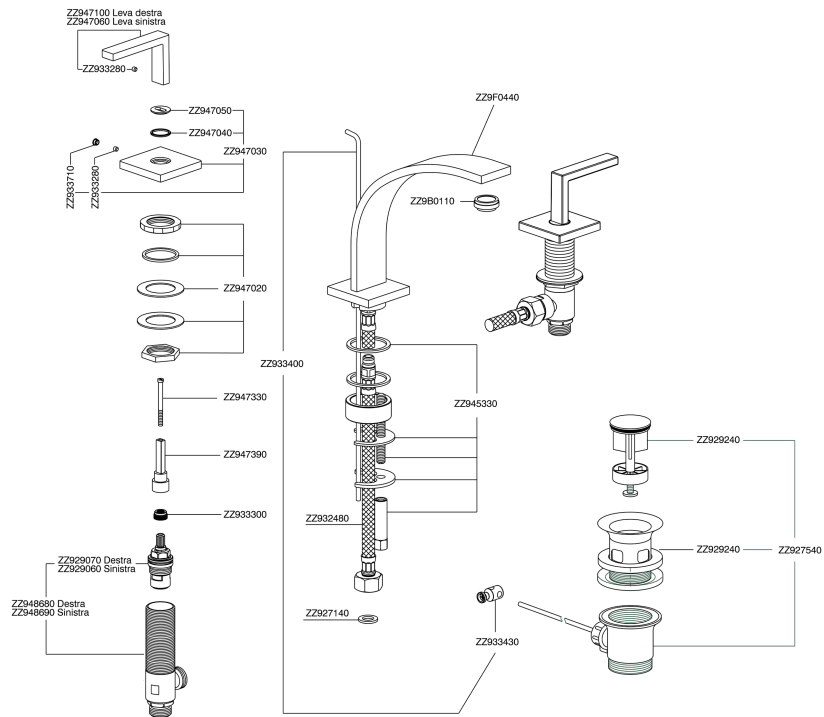

Miscelatore lavabo 3 fori WAVE_WA001021

MODELLO **WA001021**

Miscelatore lavabo 3 fori, con scarico automatico
1"1/4, flex inox 1/2" F

FINITURE DISPONIBILI

-  **21** 21 Cromo
-  **2F** 2F Nichel Spazzolato
-  **2Q** 2Q Black Titanium

CARATTERISTICHE

Miscelatore lavabo 3 fori WAVE_WA001021

WA001021

<https://www.cisal.it/miscelatore-lavabo-3-fori-wave-wa001021>

2026-05-25