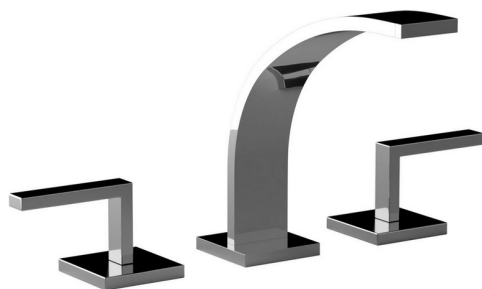

Miscelatore lavabo 3 fori WAVE_WA001021

MODELLO **WA001021**

Miscelatore lavabo 3 fori, con scarico automatico
1"1/4, flex inox 1/2" F

FINITURE DISPONIBILI

-  **21** 21 Cromo
-  **2F** 2F Nichel Spazzolato
-  **2Q** 2Q Black Titanium

CARATTERISTICHE

Miscelatore lavabo 3 fori WAVE_WA001021

WA001021

<https://www.cisal.it/miscelatore-lavabo-3-fori-wave-wa001021>

2026-05-25