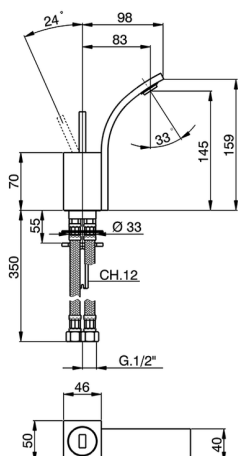

Miscelatore monocomando bidet WAVE_WA000562

MODELLO **WA000562**

Miscelatore monocomando bidet, senza scarico automatico, flex inox G.3/8"

FINITURE DISPONIBILI

-  **21** 21 Cromo
-  **2F** 2F Nichel Spazzolato
-  **2Q** 2Q Black Titanium

CARATTERISTICHE

Ricambio Cartuccia **ZZ93197000**

Cartuccia Monocomando Joystick 38mm

2026-07-07