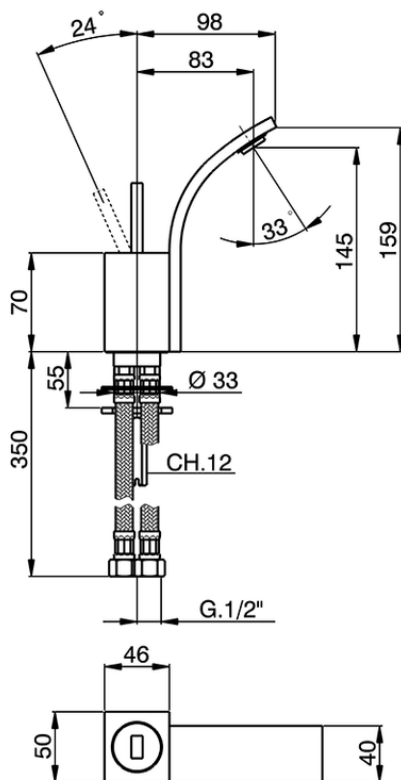

Miscelatore monocomando bidet WAVE_WA000562

WA000562

<https://www.cisal.it/miscelatore-monocomando-bidet-wave-wa000562>

2026-05-23