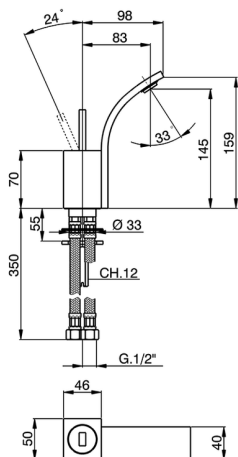

## Miscelatore monocomando bidet WAVE\_WA000562

MODELLO **WA000562**

Miscelatore monocomando bidet, senza scarico automatico, flex inox G.3/8"

### CARATTERISTICHE

Ricambio Cartuccia **ZZ93197000**

**Cartuccia Monocomando Joystick 38mm**

2026-05-23