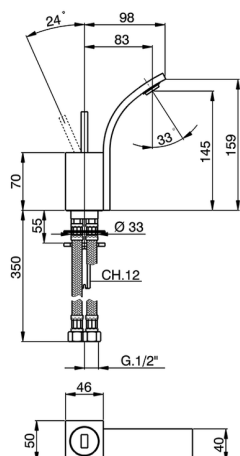

Miscelatore monocomando bidet WAVE_WA000562

MODELLO **WA000562**

Miscelatore monocomando bidet, senza scarico automatico, flex inox G.3/8"

FINITURE DISPONIBILI

-  **21** 21 Cromo
-  **2F** 2F Nichel Spazzolato
-  **2Q** 2Q Black Titanium

CARATTERISTICHE

Ricambio Cartuccia **ZZ93197000**

Cartuccia Monocomando Joystick 38mm

2026-07-07