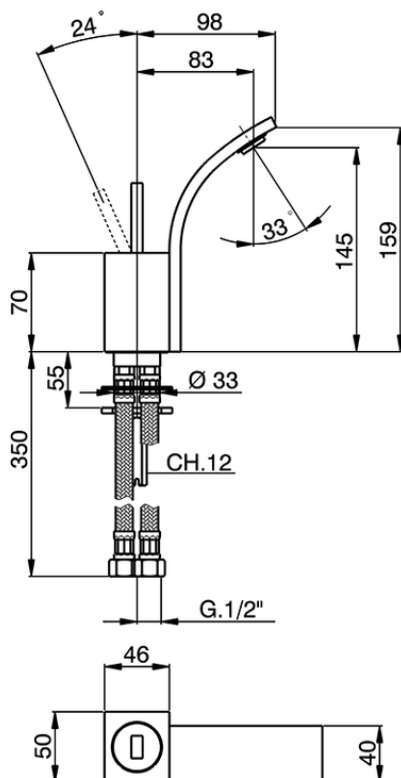

Miscelatore monocomando bidet WAVE_WA000562

WA000562

<https://www.cisal.it/miscelatore-monocomando-bidet-wave-wa000562>

2026-07-07