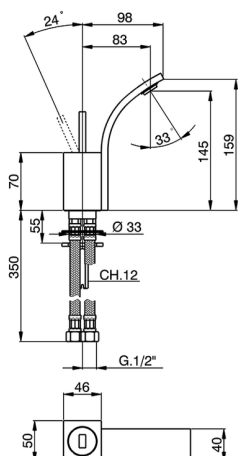

Miscelatore monocomando bidet WAVE_WA000562

MODELLO **WA000562**

Miscelatore monocomando bidet, senza scarico automatico, flex inox G.3/8"

FINITURE DISPONIBILI

-  **21** 21 Cromo
-  **2F** 2F Nichel Spazzolato
-  **2Q** 2Q Black Titanium

CARATTERISTICHE

Ricambio Cartuccia **ZZ93197000**

Cartuccia Monocomando Joystick 38mm

2026-05-23