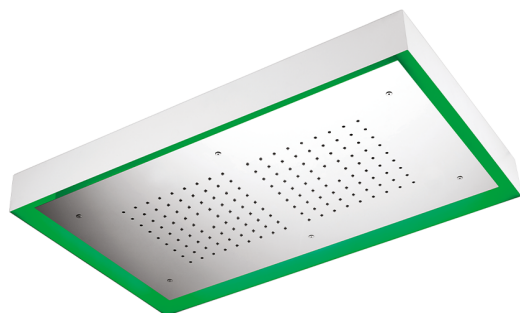

Soffione a soffitto con cromoterapia 770x470 mm ZEN SHOWER_ZS0C0155

MODELLO **ZS0C0155**

Soffione a soffitto con cromoterapia 770x470 mm, con carter esterno bianco, funzioni pioggia, cromoterapia, con pulsantiera ad incasso, acciaio inox AISI 304

FINITURE DISPONIBILI

-  **D1** D1 Inox Spazzolato
-  **40** 40 Nero Opaco
-  **4Q** 4Q Bianco Opaco
-  **D2** D2 Inox Lucido

CARATTERISTICHE

2026-05-30