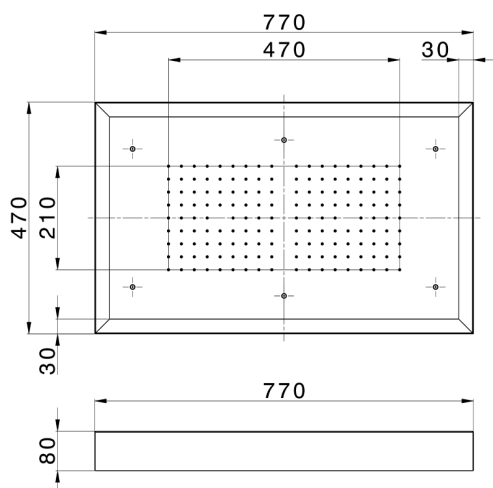

Soffione a soffitto con cromoterapia 770x470 mm ZEN SHOWER_ZS0C0155

MODELLO **ZS0C0155**

Soffione a soffitto con cromoterapia 770x470 mm, con carter esterno bianco, funzioni pioggia, cromoterapia, con pulsantiera ad incasso, acciaio inox AISI 304