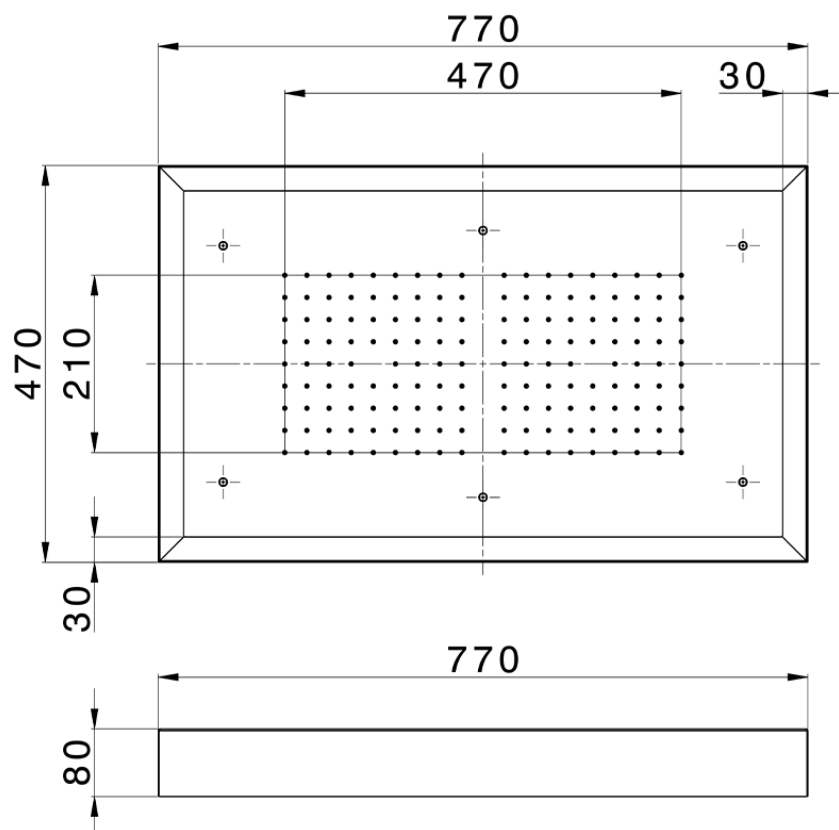

Soffione a soffitto con cromoterapia 770x470 mm ZEN SHOWER_ZS0C0155

ZS0C0155

<https://www.cisal.it/soffione-a-soffitto-con-cromoterapia-770x470-mm-zen-shower-zs0c0155>

2026-05-30