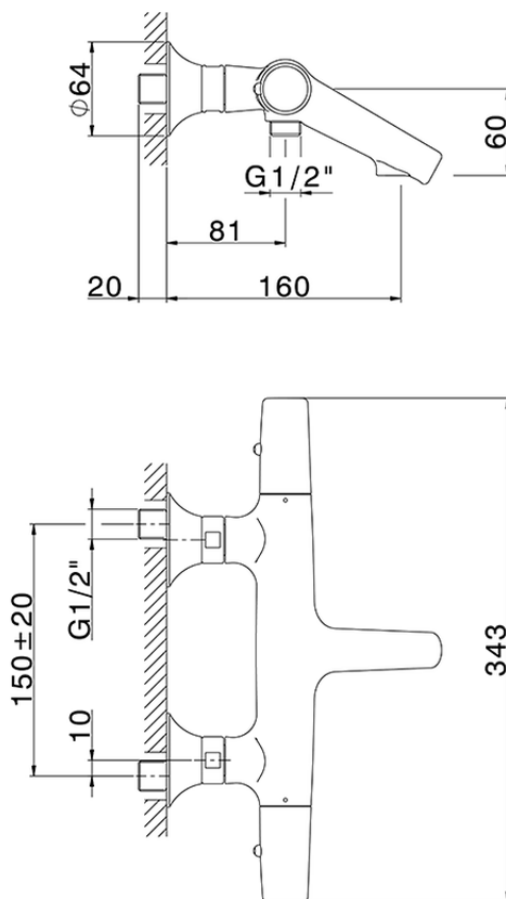

Miscelatore termostatico vasca VITA_VIT21010

VIT21010

<https://www.cisal.it/miscelatore-termostatico-vasca-vita-vit21010>

2026-05-02