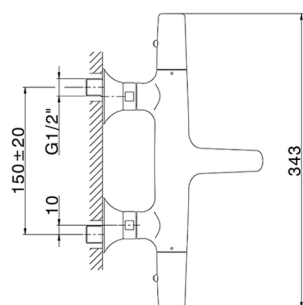

Miscelatore termostatico vasca VITA_VIT21010

MODELLO **VIT21010**

Miscelatore termostatico vasca, senza completo doccia, attacco per flessibile 1/2" M

FINITURE DISPONIBILI

-  **21** 21 Cromo
-  **2Q** 2Q Black Titanium
-  **40** 40 Nero Opaco
-  **4Q** 4Q Bianco Opaco

CARATTERISTICHE

Ricambio Cartuccia **ZZ96551000**

Cartuccia Termostatica TMX 25

DeviaStop

La tecnologia Devia Stop di Cisal consente con un semplice movimento rotativo di gestire la portata dell'acqua e di scegliere la modalità d'erogazione (soffione, doccia a mano).