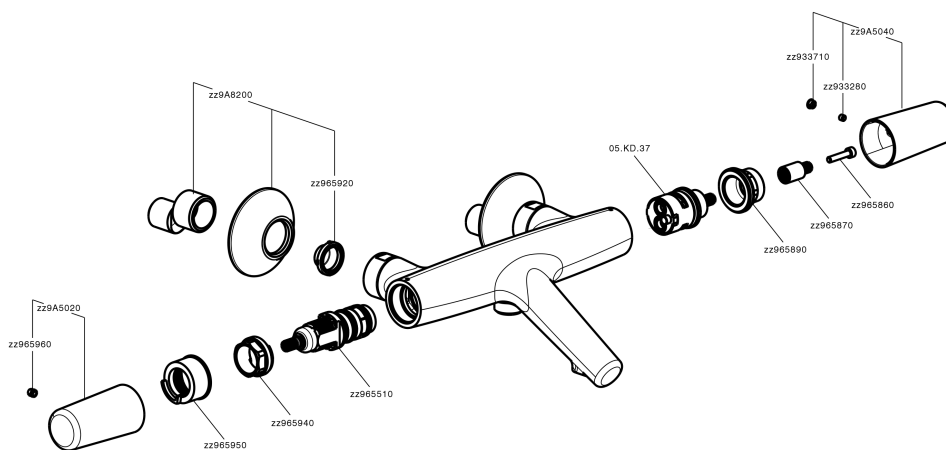

Miscelatore termostatico vasca VITA_VIT21010

VIT21010

<https://www.cisal.it/miscelatore-termostatico-vasca-vita-vit21010>

2026-05-02