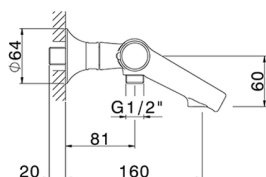

Miscelatore termostatico vasca VITA_VIT21010

MODELLO **VIT21010**

Miscelatore termostatico vasca, senza completo doccia, attacco per flessibile 1/2" M

FINITURE DISPONIBILI

-  **21** 21 Cromo
-  **2Q** 2Q Black Titanium
-  **40** 40 Nero Opaco
-  **4Q** 4Q Bianco Opaco

CARATTERISTICHE

Ricambio Cartuccia **ZZ96551000**

Cartuccia Termostatica TMX 25

DeviaStop

La tecnologia Devia Stop di Cisal consente con un semplice movimento rotativo di gestire la portata dell'acqua e di scegliere la modalità d'erogazione (soffione, doccia a mano).