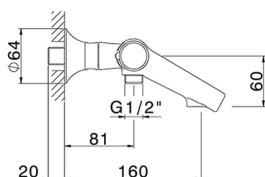

Miscelatore termostatico vasca VITA_VIT21010

MODELLO **VIT21010**

Miscelatore termostatico vasca, senza completo doccia, attacco per flessibile 1/2" M

FINITURE DISPONIBILI

-  **21** 21 Cromo
-  **2Q** 2Q Black Titanium
-  **40** 40 Nero Opaco
-  **4Q** 4Q Bianco Opaco

CARATTERISTICHE

Ricambio Cartuccia **ZZ96551000**

Cartuccia Termostatica TMX 25

DeviaStop

La tecnologia Devia Stop di Cisal consente con un semplice movimento rotativo di gestire la portata dell'acqua e di scegliere la modalità d'erogazione (soffione, doccia a mano).