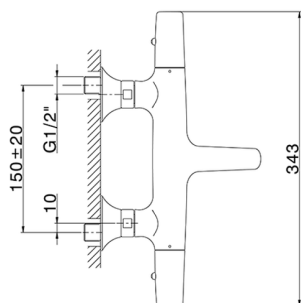

Miscelatore termostatico vasca VITA_VIT21010

MODELLO **VIT21010**

Miscelatore termostatico vasca, senza completo doccia, attacco per flessibile 1/2" M

FINITURE DISPONIBILI

-  **21** 21 Cromo
-  **2Q** 2Q Black Titanium
-  **40** 40 Nero Opaco
-  **4Q** 4Q Bianco Opaco

CARATTERISTICHE

Ricambio Cartuccia **ZZ96551000**

Cartuccia Termostatica TMX 25

DeviaStop

La tecnologia Devia Stop di Cisal consente con un semplice movimento rotativo di gestire la portata dell'acqua e di scegliere la modalità d'erogazione (soffione, doccia a mano).