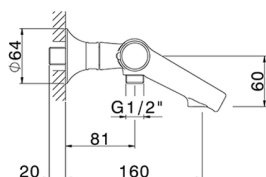

Miscelatore termostatico vasca VITA_VIT21010

MODELLO **VIT21010**

Miscelatore termostatico vasca, senza completo doccia, attacco per flessibile 1/2" M

FINITURE DISPONIBILI

- **21** 21 Cromo
- **2Q** 2Q Black Titanium
- **40** 40 Nero Opaco
- **4Q** 4Q Bianco Opaco