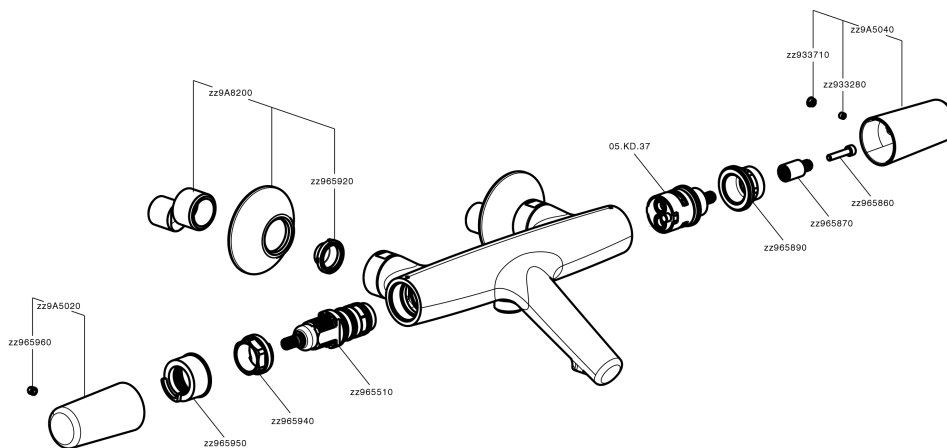

Miscelatore termostatico vasca VITA_VIT21010

VIT21010

<https://www.cisal.it/miscelatore-termostatico-vasca-vita-vit21010>

2026-06-19