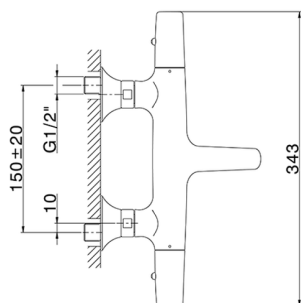

## Miscelatore termostatico vasca VITA\_VIT21010

MODELLO **VIT21010**

Miscelatore termostatico vasca, senza completo doccia, attacco per flessibile 1/2" M

### CARATTERISTICHE

Ricambio Cartuccia **ZZ96551000**

**Cartuccia Termostatica TMX 25**