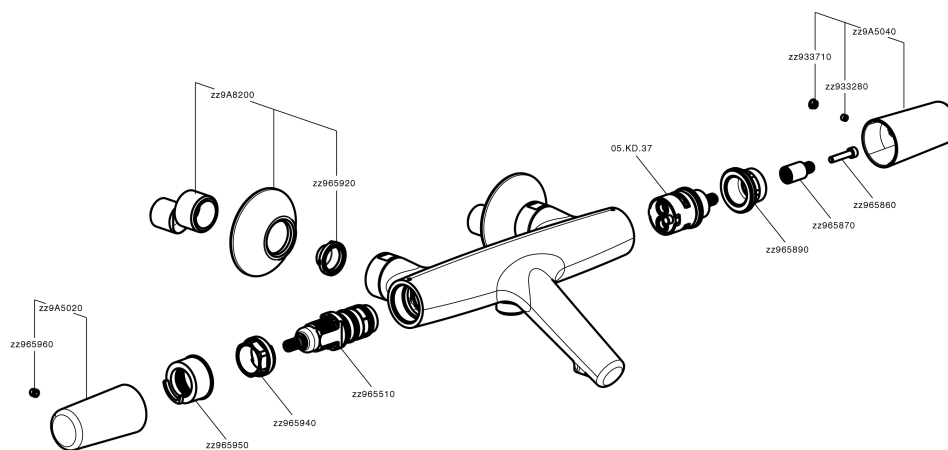

Miscelatore termostatico vasca VITA_VIT21010

VIT21010

<https://www.cisal.it/miscelatore-termostatico-vasca-vita-vit21010>

2026-06-18