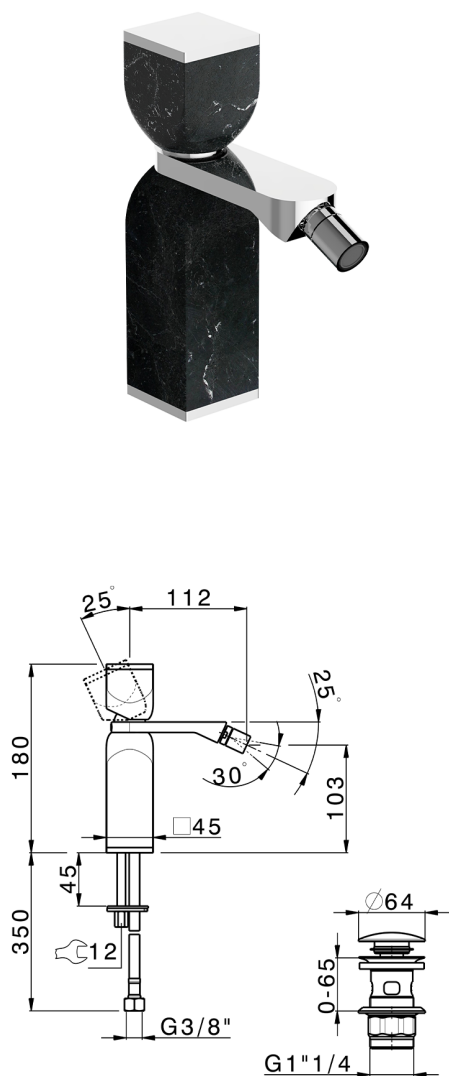

## Miscelatore monocomando bidet HI-RISE\_RM000554

MODELLO **RM000554**

Miscelatore monocomando bidet, con scarico automatico 1"1/4, flex inox G.3/8", corpo e leva in marmo

### FINITURE DISPONIBILI

- 
**7S** 7S Marmo Bianco Carrara/Oro Spazzolato
- 
**7X** 7X Marmo Bianco Carrara/Nichel Spazzolato
- 
**7Y** 7Y Marmo Bianco Carrara/Cromo
- 
**8A** 8A Marmo Nero Marquinia/Oro Spazzolato
- 
**8B** 8B Marmo Nero Marquinia/Oro
- 
**8D** 8D Marmo Nero Marquinia/Cromo

### CARATTERISTICHE

Ricambio Cartuccia **ZZ96550000**

**Cartuccia Monocomando 25 mm**

2026-06-30