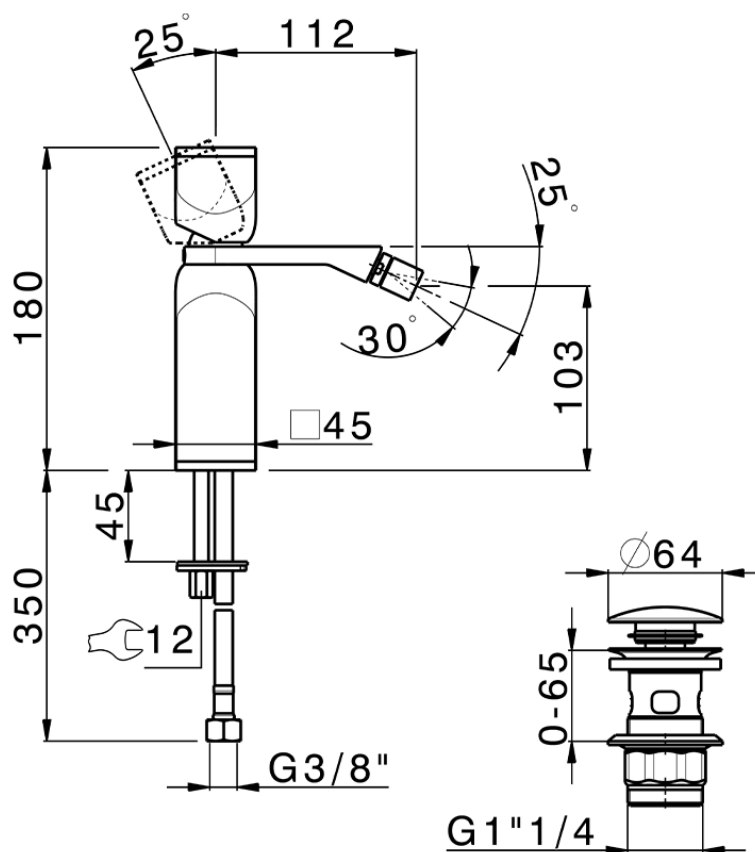

Miscelatore monocomando bidet HI-RISE_RM000554

RM000554

<https://www.cisal.it/miscelatore-monocomando-bidet-hi-rise-rm000554>

2026-05-16