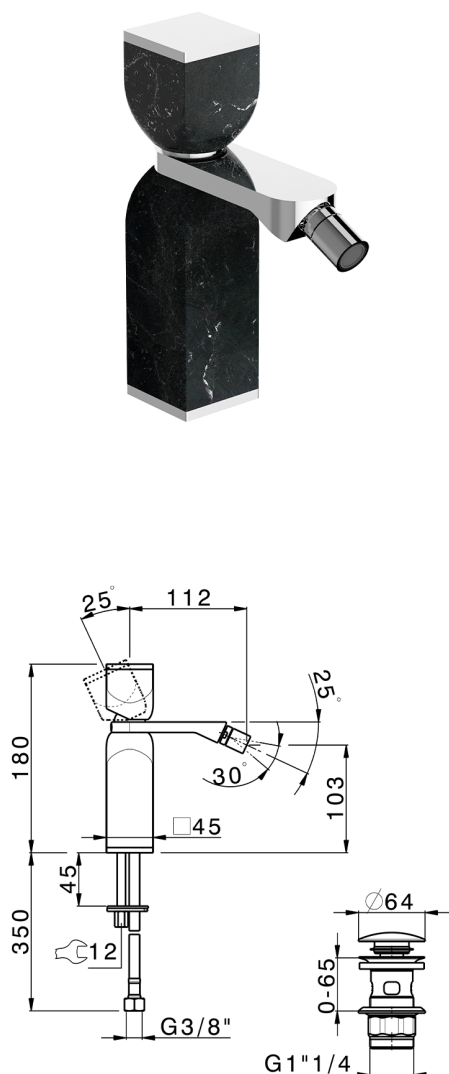

Miscelatore monocomando bidet HI-RISE_RM000554

MODELLO **RM000554**

Miscelatore monocomando bidet, con scarico automatico 1"1/4, flex inox G.3/8", corpo e leva in marmo

FINITURE DISPONIBILI

- 
7S 7S Marmo Bianco Carrara/Oro Spazzolato
- 
7X 7X Marmo Bianco Carrara/Nichel Spazzolato
- 
7Y 7Y Marmo Bianco Carrara/Cromo
- 
8A 8A Marmo Nero Marquinia/Oro Spazzolato
- 
8B 8B Marmo Nero Marquinia/Oro
- 
8D 8D Marmo Nero Marquinia/Cromo

CARATTERISTICHE

Ricambio Cartuccia **ZZ96550000**

Cartuccia Monocomando 25 mm

2026-06-30