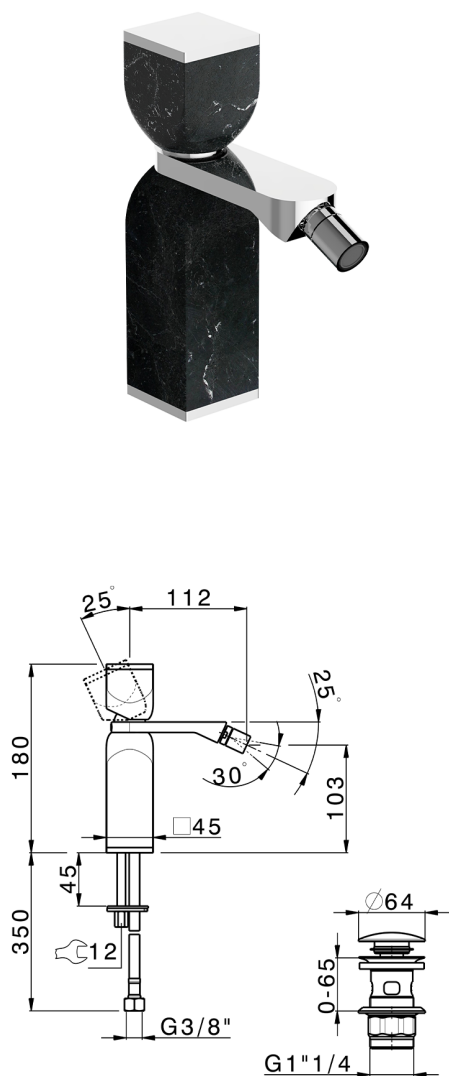

Miscelatore monocomando bidet HI-RISE_RM000554

MODELLO **RM000554**

Miscelatore monocomando bidet, con scarico automatico 1"1/4, flex inox G.3/8", corpo e leva in marmo

FINITURE DISPONIBILI

- 
7S 7S Marmo Bianco Carrara/Oro Spazzolato
- 
7X 7X Marmo Bianco Carrara/Nichel Spazzolato
- 
7Y 7Y Marmo Bianco Carrara/Cromo
- 
8A 8A Marmo Nero Marquinia/Oro Spazzolato
- 
8B 8B Marmo Nero Marquinia/Oro
- 
8D 8D Marmo Nero Marquinia/Cromo

CARATTERISTICHE

Ricambio Cartuccia **ZZ96550000**

Cartuccia Monocomando 25 mm

2026-05-16