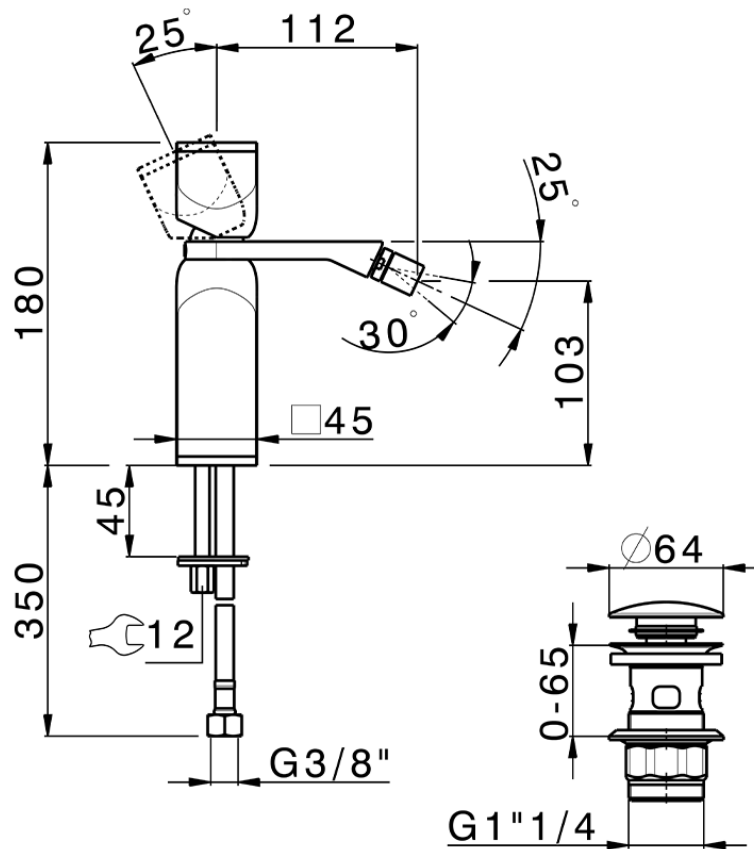

Miscelatore monocomando bidet HI-RISE_RM000554

RM000554

<https://www.cisal.it/miscelatore-monocomando-bidet-hi-rise-rm000554>

2026-06-30