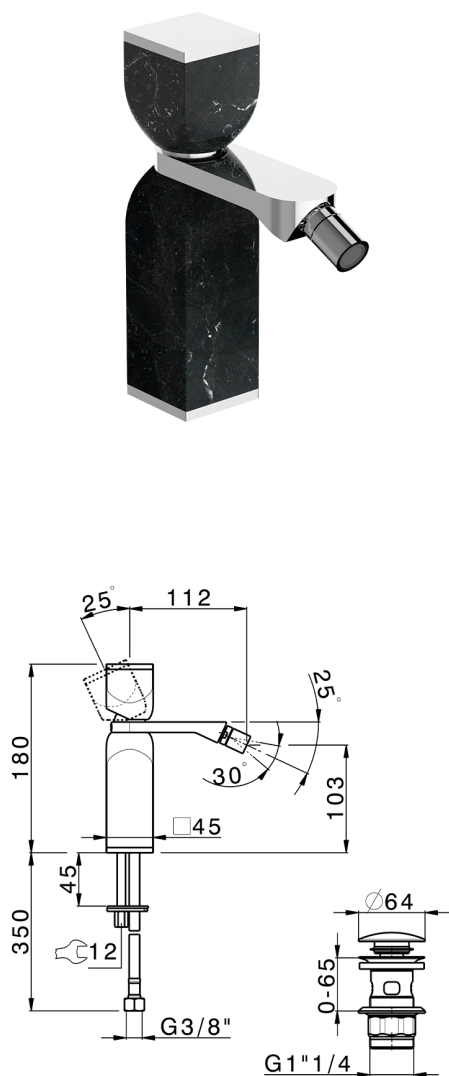

Miscelatore monocomando bidet HI-RISE_RM000554

MODELLO **RM000554**

Miscelatore monocomando bidet, con scarico automatico 1"1/4, flex inox G.3/8", corpo e leva in marmo

FINITURE DISPONIBILI

7S 7S Marmo Bianco Carrara/Oro Spazzolato

7X 7X Marmo Bianco Carrara/Nichel Spazzolato

7Y 7Y Marmo Bianco Carrara/Cromo

8A 8A Marmo Nero Marquinia/Oro Spazzolato

8B 8B Marmo Nero Marquinia/Oro

8D 8D Marmo Nero Marquinia/Cromo

CARATTERISTICHE

Ricambio Cartuccia **ZZ96550000**

Cartuccia Monocomando 25 mm

2026-05-16