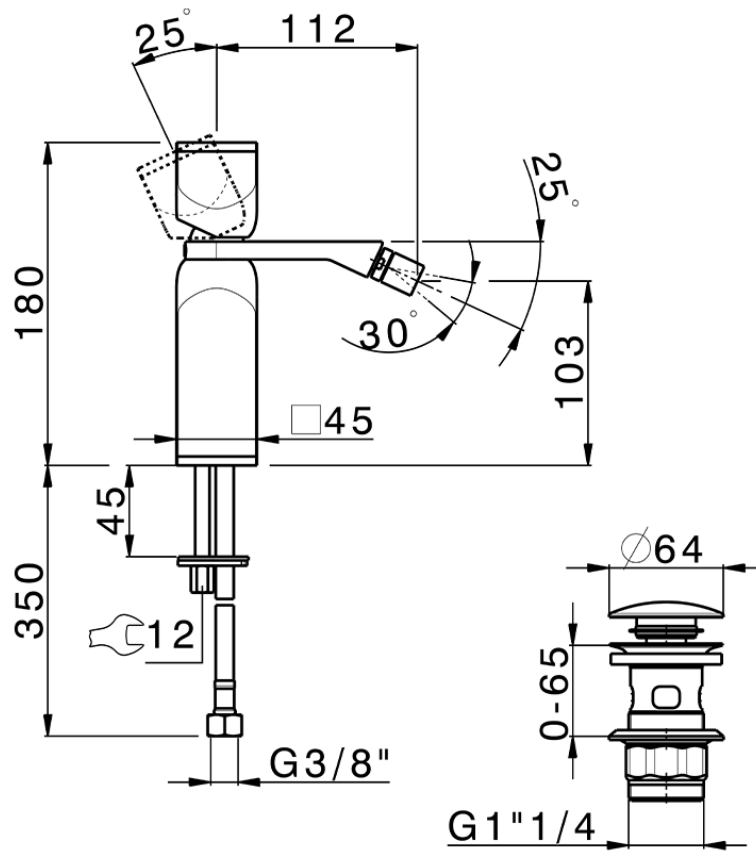

## Miscelatore monocomando bidet HI-RISE\_RM000554

RM000554

<https://www.cisal.it/miscelatore-monocomando-bidet-hi-rise-rm000554>

2026-06-30