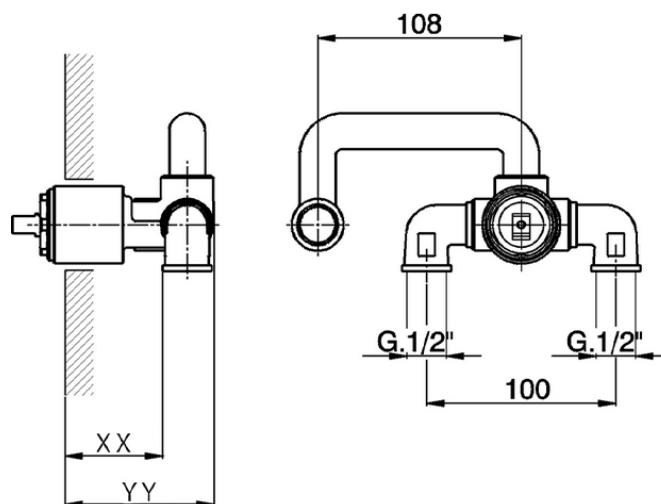

Parte incasso monocomando lavabo a parete INCASSO_ZA025510

Piastra/Plate/Plaque/Platte/Placa

2-3mm: XX 27-47 YY 54-74

10mm: XX 16-40 YY 43-67