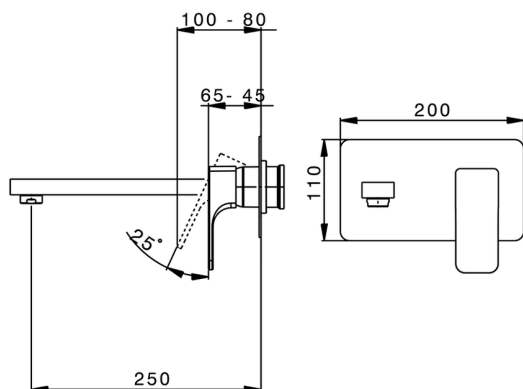

Parte esterna monocomando lavabo a parete CUBIC_CU005513

MODELLO **CU005513**

Parte esterna monocomando lavabo a parete, senza parte incasso, bocca L.250 mm, per art. Easy-Box ZA002450-ZA025510

FINITURE DISPONIBILI

-  **21** 21 Cromo
-  **2B** 2B Nichel Lucido
-  **2F** 2F Nichel Spazzolato
-  **40** 40 Nero Opaco

CARATTERISTICHE

Installazione **Incasso**
Parti Incasso necessarie **ZA002450**

2026-06-23