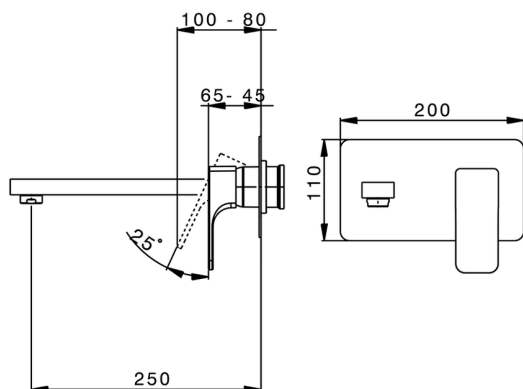

Parte esterna monocomando lavabo a parete CUBIC_CU005513

MODELLO **CU005513**

Parte esterna monocomando lavabo a parete, senza parte incasso, bocca L.250 mm, per art. Easy-Box ZA002450-ZA025510

FINITURE DISPONIBILI

-  **21** 21 Cromo
-  **2B** 2B Nichel Lucido
-  **2F** 2F Nichel Spazzolato
-  **40** 40 Nero Opaco

CARATTERISTICHE

Installazione **Incasso**
Parti Incasso necessarie **ZA002450**

2026-05-08