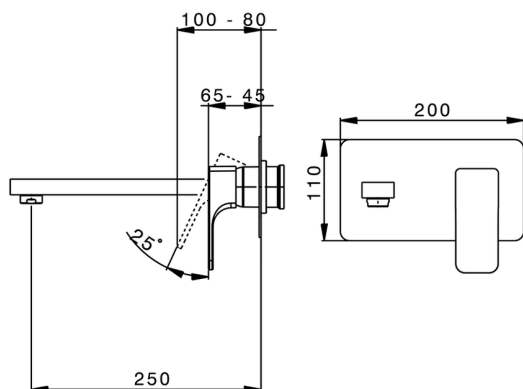

CARATTERISTICHE

Installazione **Incasso**
Parti Incasso necessarie **ZA002450**

2026-06-22