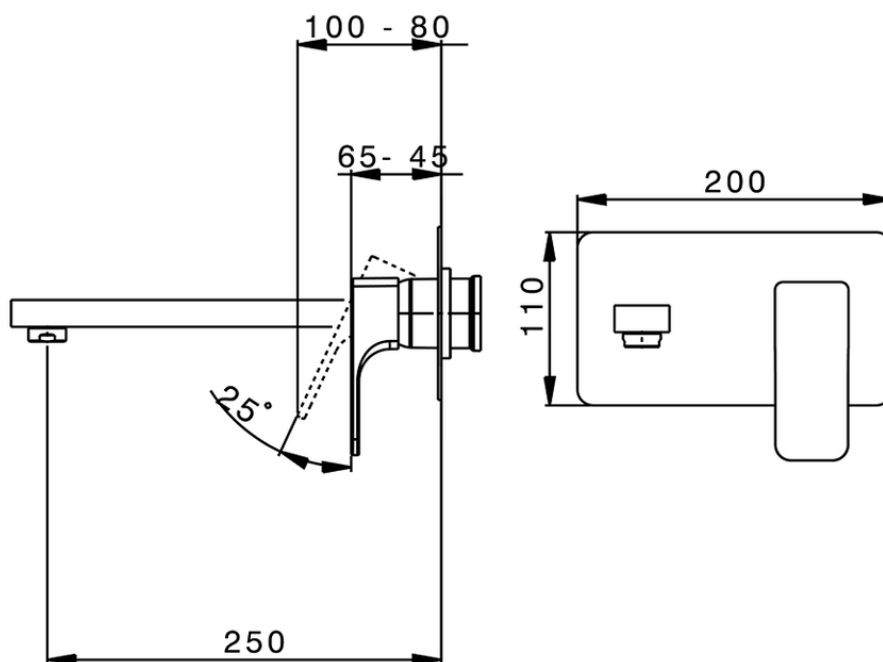

Parte esterna monocomando lavabo a parete CUBIC_CU005513

CU005513

<https://www.cisal.it/parte-esterna-monocomando-lavabo-a-parete-cubic-cu005513>

2026-05-08