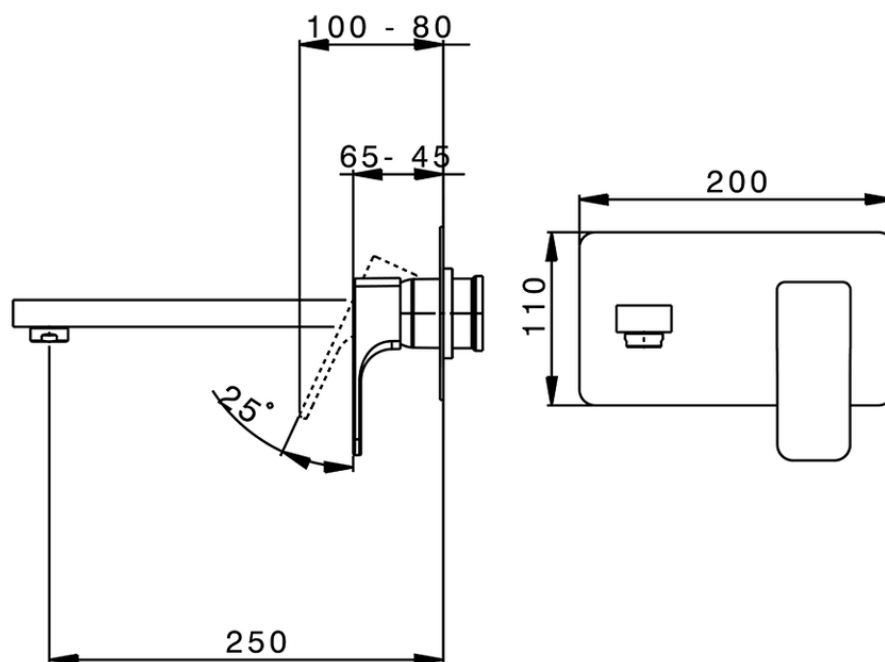

Parte esterna monocomando lavabo a parete CUBIC_CU005513

CU005513

<https://www.cisal.it/parte-esterna-monocomando-lavabo-a-parete-cubic-cu005513>

2026-06-23