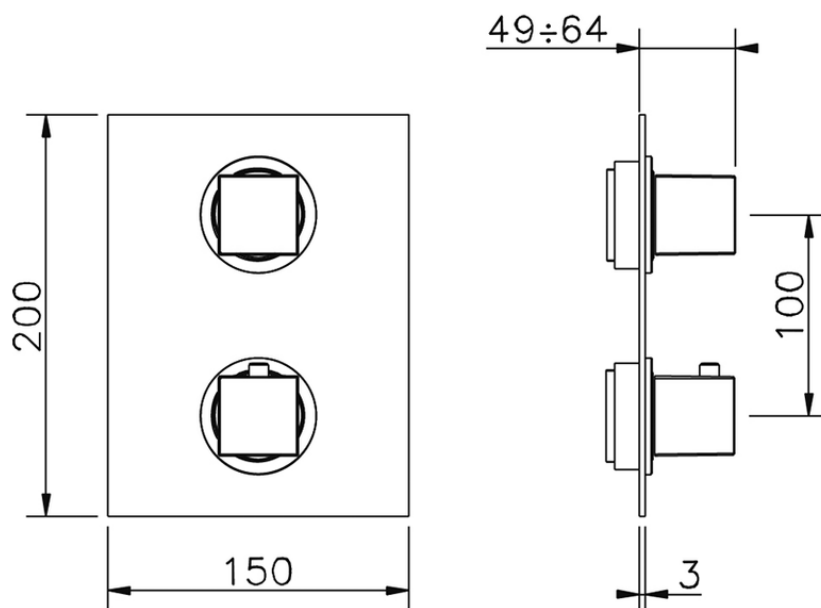

Parte esterna termostatico doccia incasso 1 uscita WAVE_WE009300

WE009300

<https://www.cisal.it/parte-esterna-termostatico-doccia-incasso-1-uscita-wave-we009300>

ZA009301

<https://www.cisal.it/parte-incasso-termostatico-doccia-1-uscita-incasso-za009301>