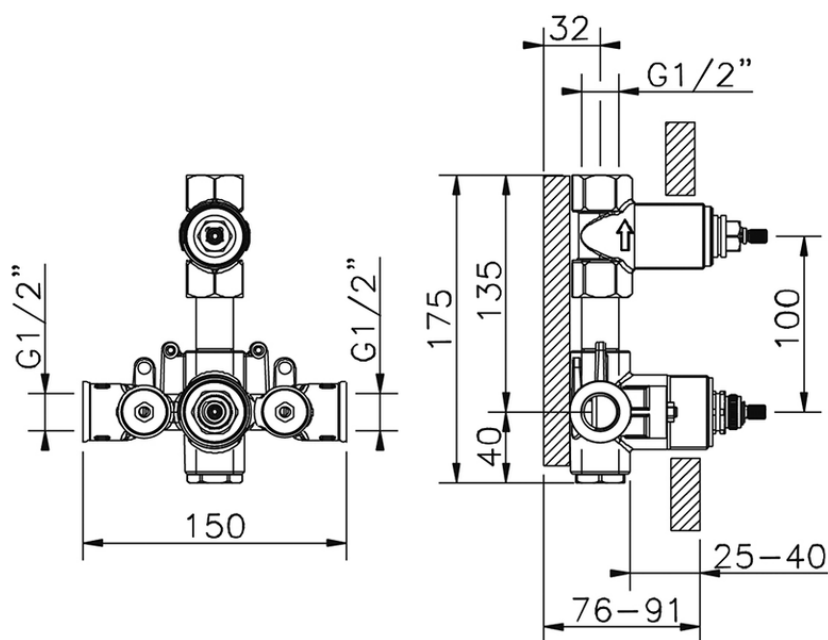

Parte esterna termostatico doccia incasso 1 uscita WAVE_WE009300

WE009300

<https://www.cisal.it/parte-esterna-termostatico-doccia-incasso-1-uscita-wave-we009300>

ZA009301

<https://www.cisal.it/parte-incasso-termostatico-doccia-1-uscita-incasso-za009301>