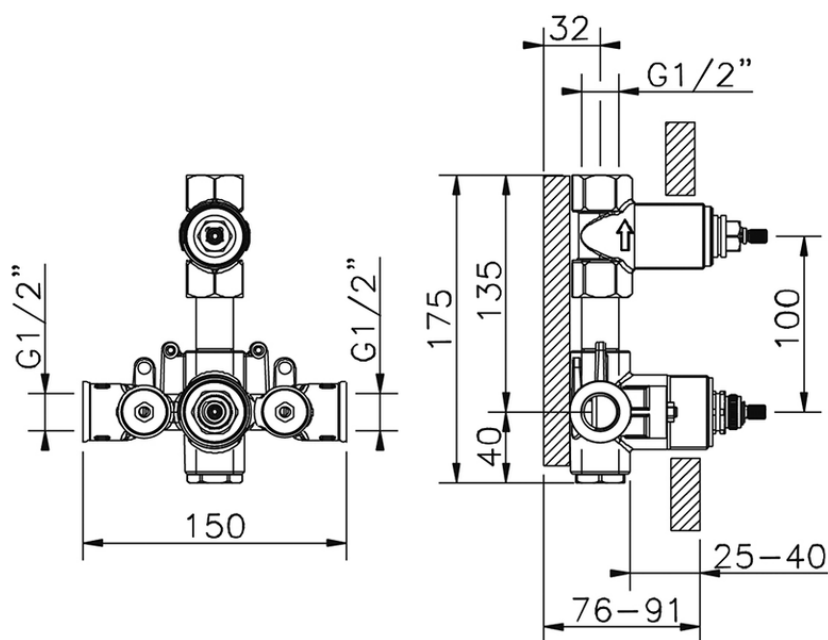

## Parte esterna termostatico doccia incasso 1 uscita WAVE\_WE009300

WE009300

<https://www.cisal.it/parte-esterna-termostatico-doccia-incasso-1-uscita-wave-we009300>

ZA009301

<https://www.cisal.it/parte-incasso-termostatico-doccia-1-uscita-incasso-za009301>