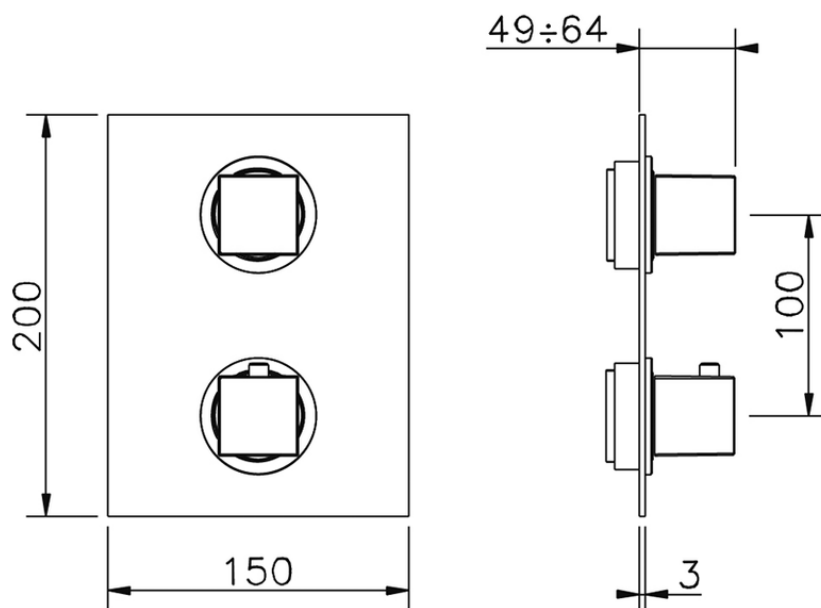

## Parte esterna termostatico doccia incasso 1 uscita WAVE\_WE009300

WE009300

<https://www.cisal.it/parte-esterna-termostatico-doccia-incasso-1-uscita-wave-we009300>

ZA009301

<https://www.cisal.it/parte-incasso-termostatico-doccia-1-uscita-incasso-za009301>