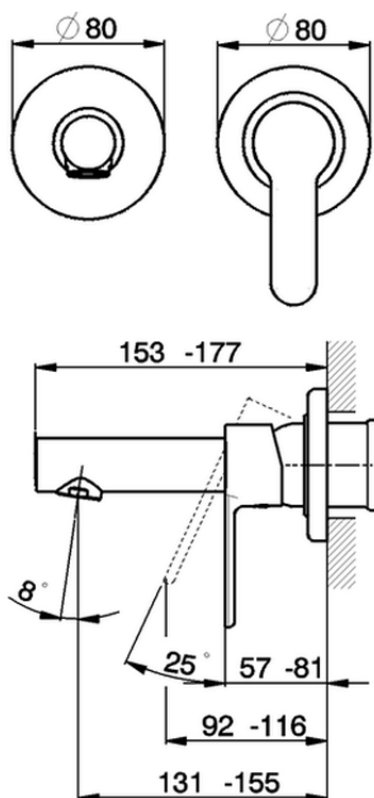

## Parte esterna monocomando lavabo a parete TENDER\_C2005510

C2005510

<https://www.cisal.it/parte-esterna-monocomando-lavabo-a-parete-tender-c2005510>

2026-06-26