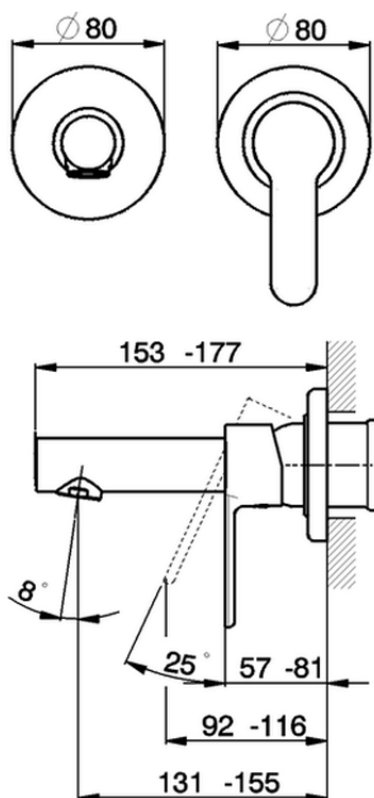

Parte esterna monocomando lavabo a parete TENDER_C2005510

C2005510

<https://www.cisal.it/parte-esterna-monocomando-lavabo-a-parete-tender-c2005510>

2026-04-05