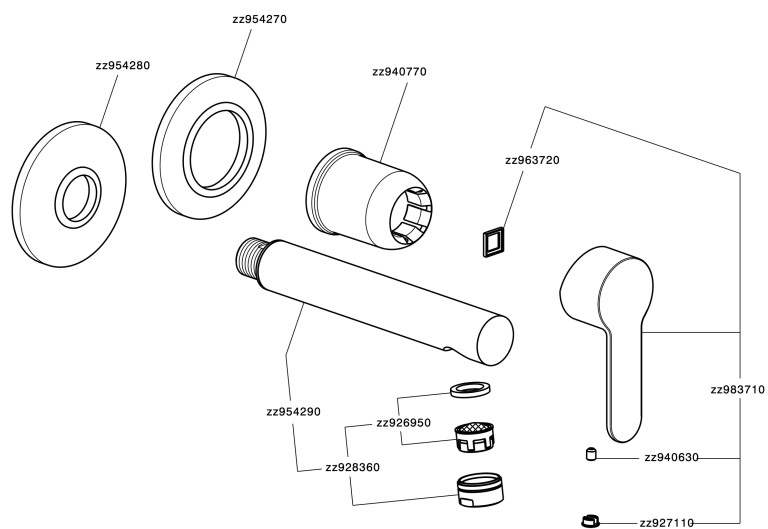

Parte esterna monocomando lavabo a parete TENDER_C2005510

C2005510

<https://www.cisal.it/parte-esterna-monocomando-lavabo-a-parete-tender-c2005510>

2026-04-05