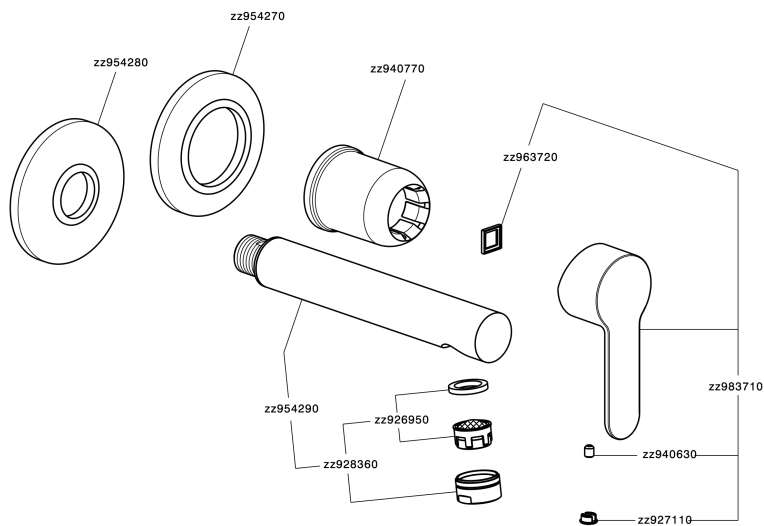

## Parte esterna monocomando lavabo a parete TENDER\_C2005510

C2005510

<https://www.cisal.it/parte-esterna-monocomando-lavabo-a-parete-tender-c2005510>

2026-06-26