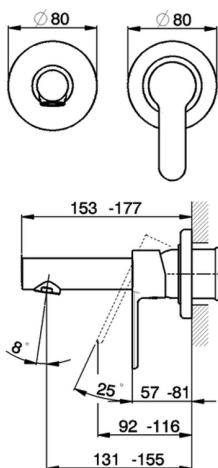

Parte esterna monocomando lavabo a parete TENDER_C2005510

MODELLO **C2005510**

Parte esterna monocomando lavabo a parete, senza parte incasso, bocca L. 150 mm, per art. Easy-Box ZA002450-ZA025510

FINITURE DISPONIBILI

CARATTERISTICHE

Installazione **Incasso**

Parti Incasso necessarie **ZA002450**

Parte esterna monocomando lavabo a parete TENDER_C2005510

C2005510

<https://www.cisal.it/parte-esterna-monocomando-lavabo-a-parete-tender-c2005510>