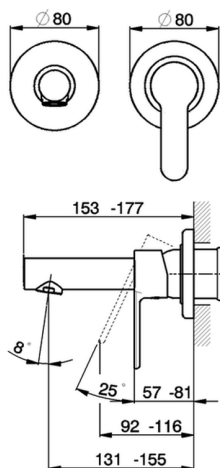

Parte esterna monocomando lavabo a parete TENDER_C2005510

MODELLO **C2005510**

Parte esterna monocomando lavabo a parete, senza parte incasso, bocca L. 150 mm, per art. Easy-Box ZA002450-ZA025510

FINITURE DISPONIBILI

CARATTERISTICHE

Installazione **Incasso**

Parti Incasso necessarie **ZA002450**

Parte esterna monocomando lavabo a parete TENDER_C2005510

C2005510

<https://www.cisal.it/parte-esterna-monocomando-lavabo-a-parete-tender-c2005510>