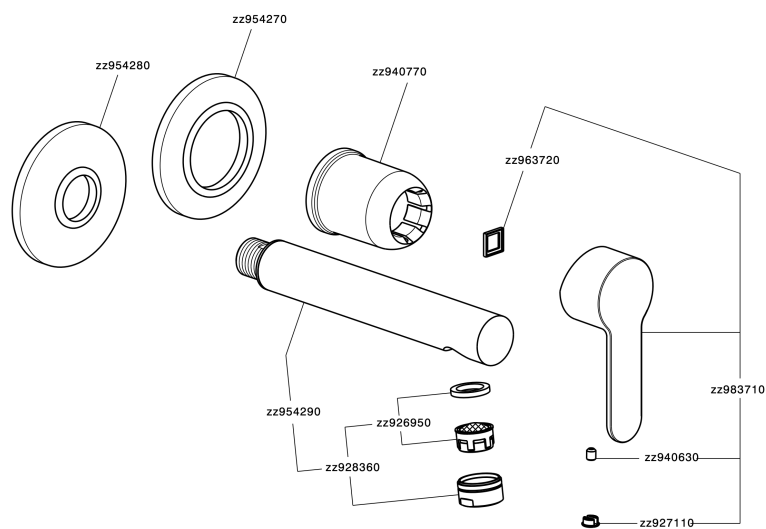

Parte esterna monocomando lavabo a parete TENDER_C2005510

MODELLO **C2005510**

Parte esterna monocomando lavabo a parete, senza parte incasso, bocca L. 150 mm, per art. Easy-Box ZA002450-ZA025510

FINITURE DISPONIBILI

CARATTERISTICHE

Installazione **Incasso**

Parti Incasso necessarie **ZA002450**

Parte esterna monocomando lavabo a parete TENDER_C2005510

C2005510

<https://www.cisal.it/parte-esterna-monocomando-lavabo-a-parete-tender-c2005510>