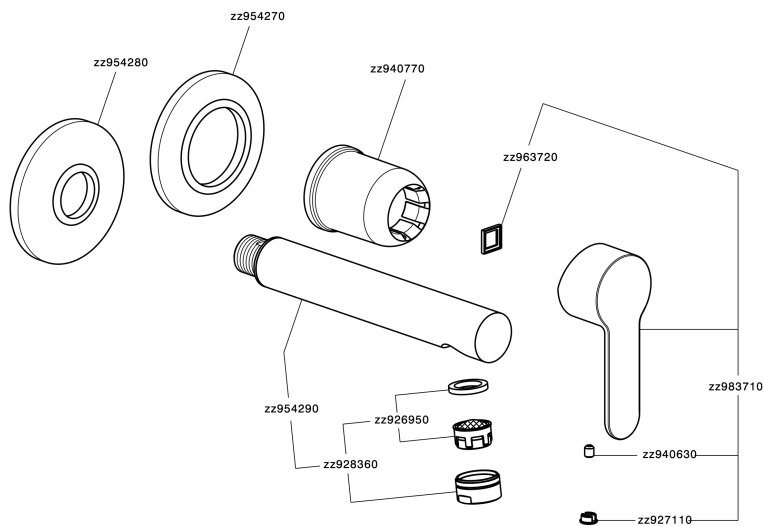

Parte esterna monocomando lavabo a parete TENDER_C2005510

MODELLO **C2005510**

Parte esterna monocomando lavabo a parete, senza parte incasso, bocca L. 150 mm, per art. Easy-Box ZA002450-ZA025510

FINITURE DISPONIBILI

CARATTERISTICHE

Installazione **Incasso**

Parti Incasso necessarie **ZA002450**

Parte esterna monocomando lavabo a parete TENDER_C2005510

C2005510

<https://www.cisal.it/parte-esterna-monocomando-lavabo-a-parete-tender-c2005510>