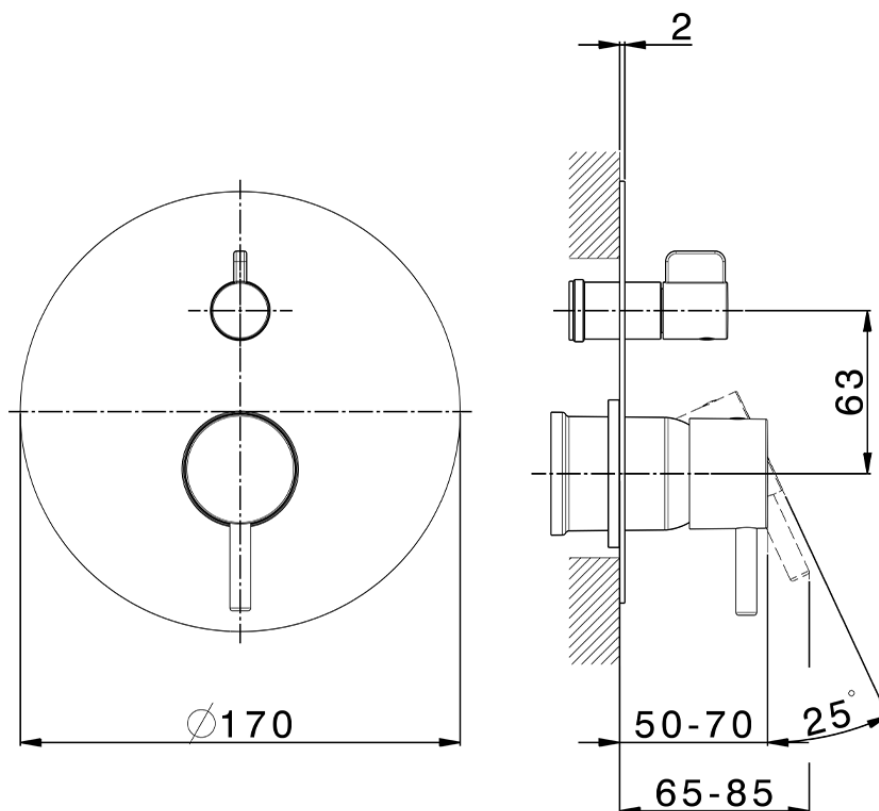

## Parte esterna monocomando vasca-doccia incasso LESS MINIMAL\_LN002300C

LN002300C

<https://www.cisal.it/parte-esterna-monocomando-vasca-doccia-incasso-less-minimal-ln002300c>

2026-05-16