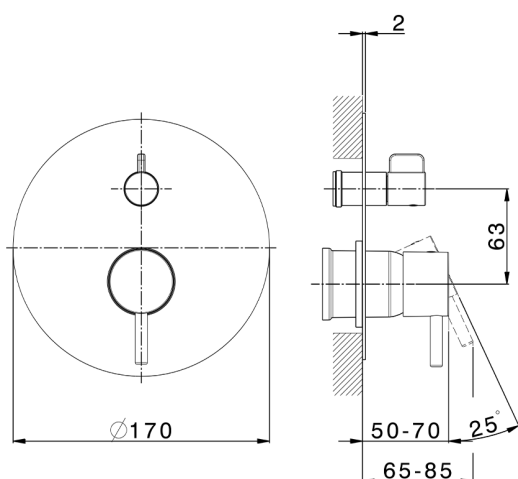

Parte esterna monocomando vasca-doccia incasso LESS MINIMAL_LN002300C

MODELLO **LN002300C**

Parte esterna monocomando vasca-doccia incasso,deviatore rotativo 2 uscite,senza parte incasso,per art.Easy-Box ZA000230

CARATTERISTICHE

Installazione	Incasso
Parti Incasso necessarie	ZA000230