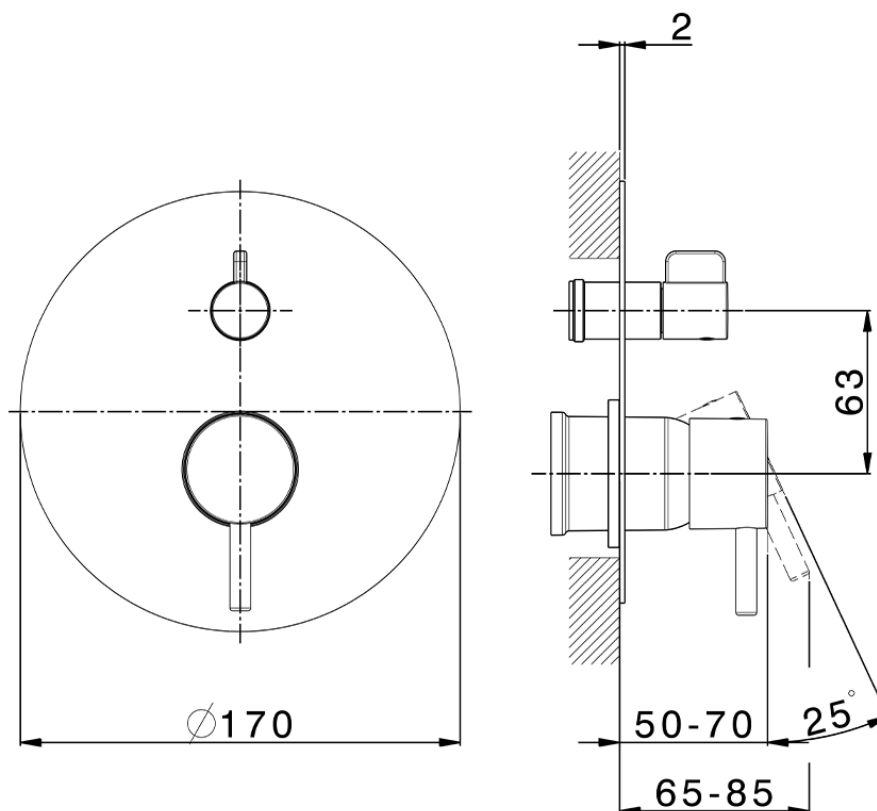

## Parte esterna monocomando vasca-doccia incasso LESS MINIMAL\_LN002300C

LN002300C

<https://www.cisal.it/parte-esterna-monocomando-vasca-doccia-incasso-less-minimal-ln002300c>

2026-07-01