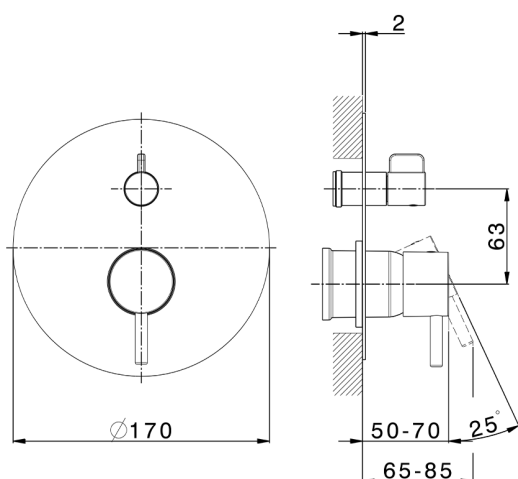

## Parte esterna monocomando vasca-doccia incasso LESS MINIMAL\_LN002300C

MODELLO **LN002300C**

Parte esterna monocomando vasca-doccia incasso,deviatore rotativo 2 uscite,senza parte incasso,per art.Easy-Box ZA000230

## CARATTERISTICHE

Installazione	<b>Incasso</b>
Parti Incasso necessarie	<b>ZA000230</b>