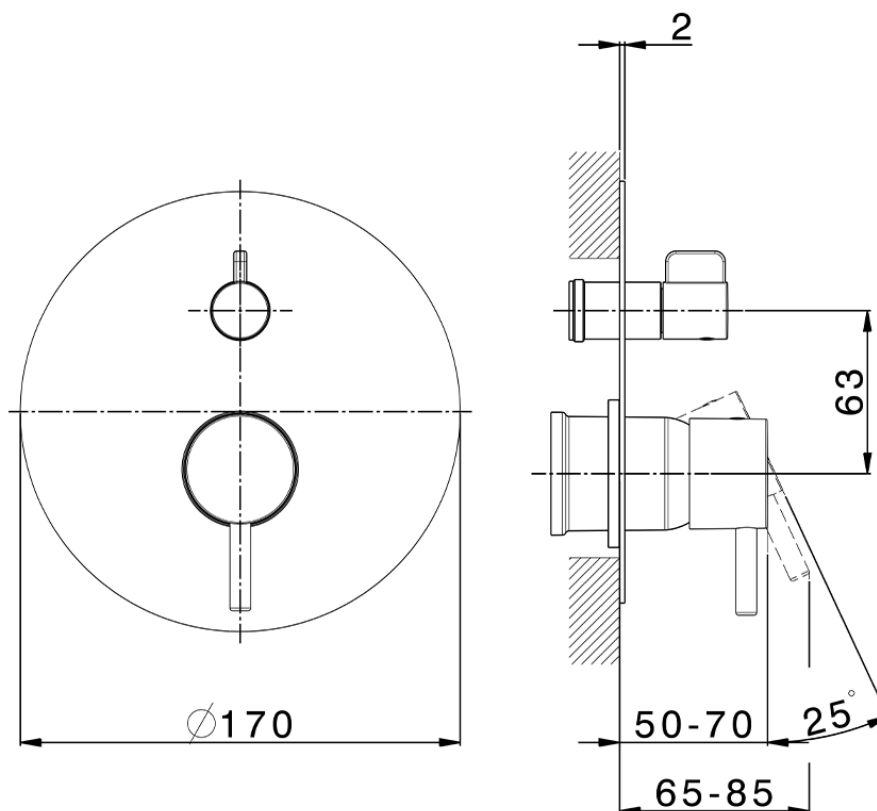

Parte esterna monocomando vasca-doccia incasso LESS MINIMAL_LN002300C

LN002300C

<https://www.cisal.it/parte-esterna-monocomando-vasca-doccia-incasso-less-minimal-ln002300c>

2026-07-01