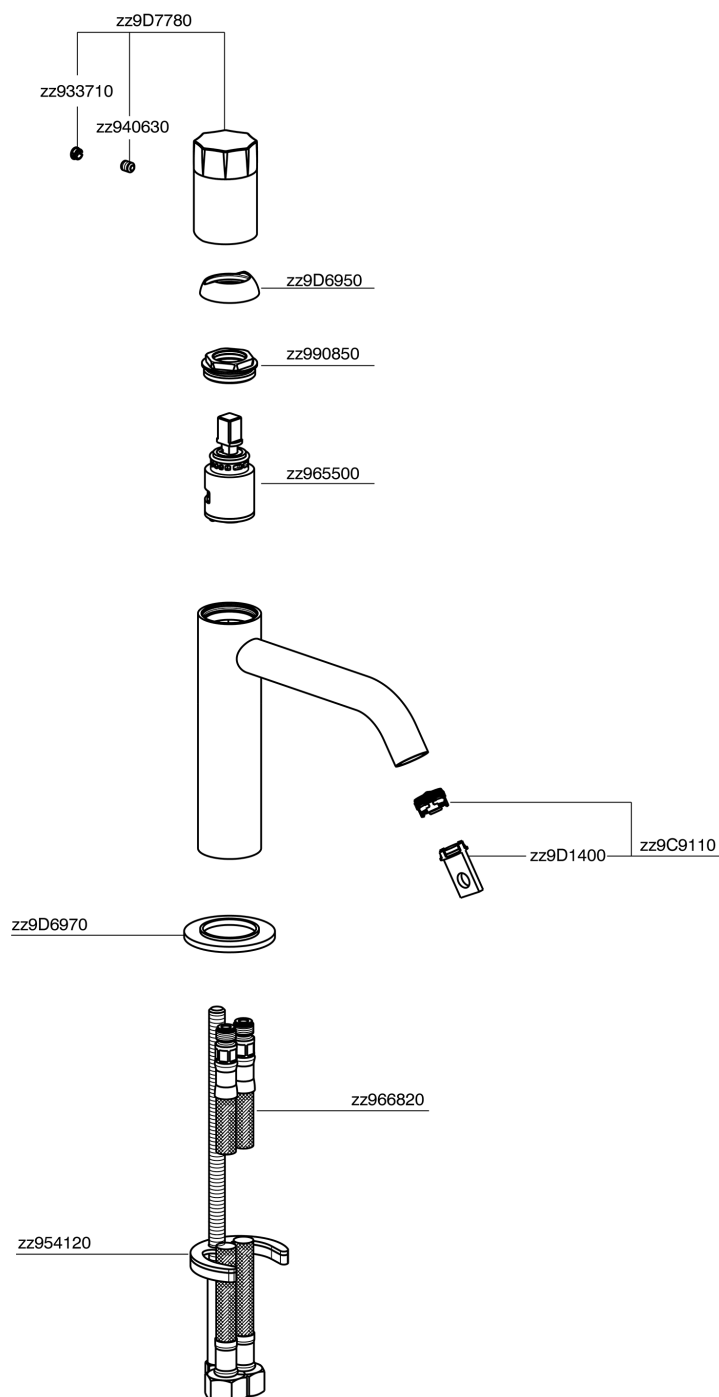

Miscelatore monocomando lavabo large MARBLE X32_X5000504

MODELLO **X5000504**

Miscelatore monocomando lavabo large, senza scarico automatico, flex inox G.3/8", con leva marmo, Inox AISI 316L

FINITURE DISPONIBILI

5X 5X Inox Spazzolato/Marmo Nero Marquina

CARATTERISTICHE

Ricambio Cartuccia **ZZ96550000**

Cartuccia Monocomando 25 mm

Miscelatore monocomando lavabo large MARBLE X32_X5000504

X5000504

<https://www.cisal.it/miscelatore-monocomando-lavabo-large-marble-x32-x5000504>