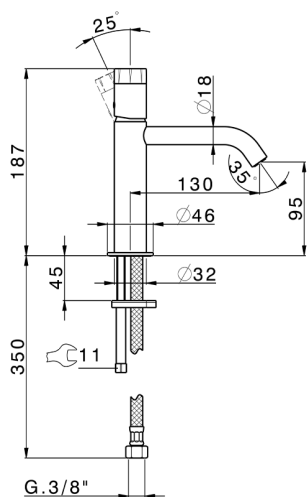

Miscelatore monocomando lavabo large MARBLE X32_X5000504

MODELLO **X5000504**

Miscelatore monocomando lavabo large, senza scarico automatico, flex inox G.3/8", con leva marmo, Inox AISI 316L

FINITURE DISPONIBILI

5X 5X Inox Spazzolato/Marmo Nero Marquina

CARATTERISTICHE

Ricambio Cartuccia **ZZ96550000**

Cartuccia Monocomando 25 mm

Miscelatore monocomando lavabo large MARBLE X32_X5000504

X5000504

<https://www.cisal.it/miscelatore-monocomando-lavabo-large-marble-x32-x5000504>