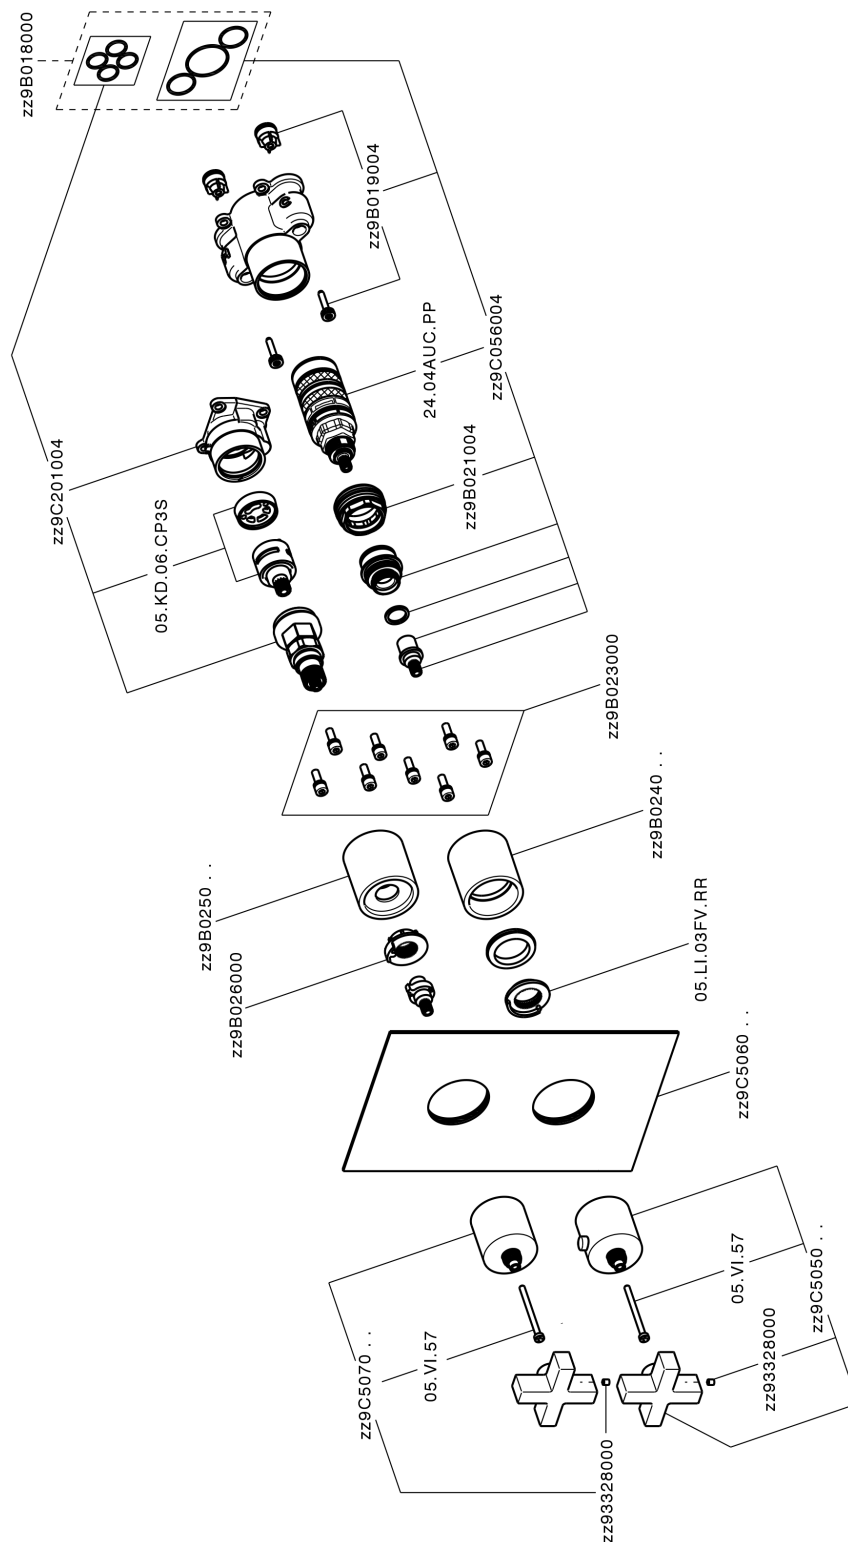

Completo Termostatico per One-Box BARCELONA_BA0BT030

BA0BT030

<https://www.cisal.it/completo-termostatico-per-one-box-barcelona-ba0bt030>