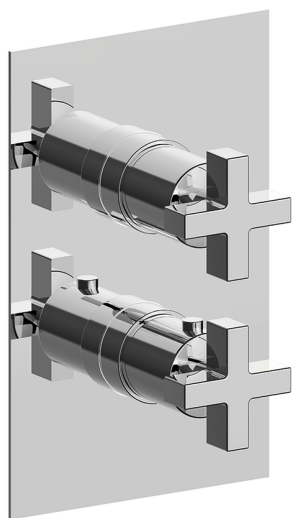

## Completo Termostatico per One-Box BARCELONA\_BA0BT030

MODELLO **BA0BT030**

Completo Termostatico per One-Box, con devia stop 1-2-3 uscite, profondità minima di installazione 67 mm, senza parte incasso, per art. ZA00B030-ZA00B031

### CARATTERISTICHE

Ricambio Cartuccia **24.04A.PP**  
**Cartuccia Termostatica Plus P 8X20**  
 Installazione **Incasso**  
 Parti Incasso necessarie **ZA00B031**  
**ZA00B030**

#### DeviaStop

La tecnologia Devia Stop di Cisal consente con un semplice movimento rotativo di gestire la portata dell'acqua e di scegliere la modalità d'erogazione (soffione, doccia a mano).