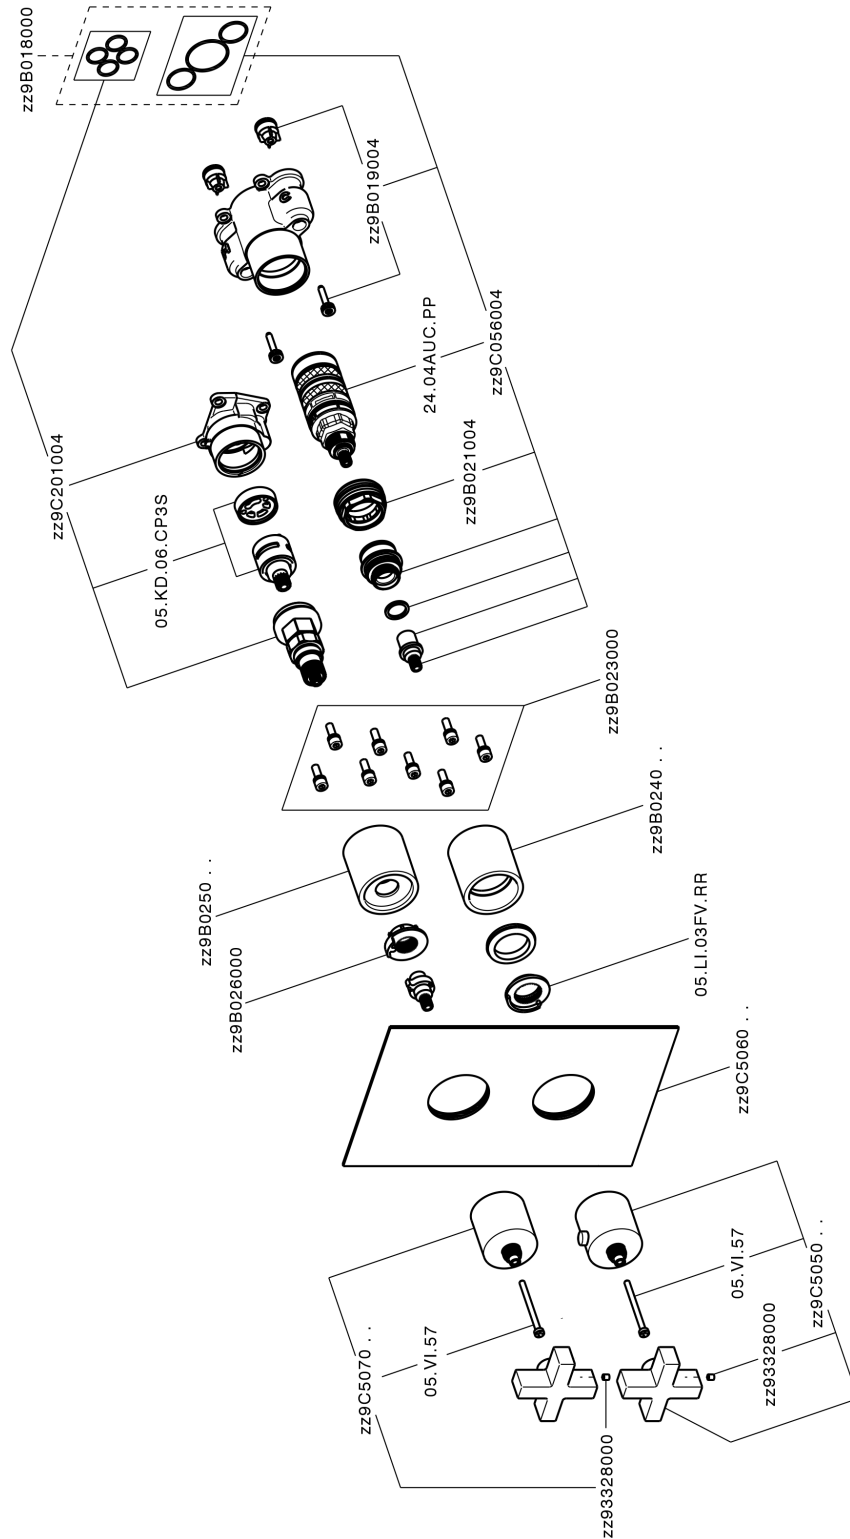

Completo Termostatico per One-Box BARCELONA_BA0BT030

BA0BT030

<https://www.cisal.it/completo-termostatico-per-one-box-barcelona-ba0bt030>