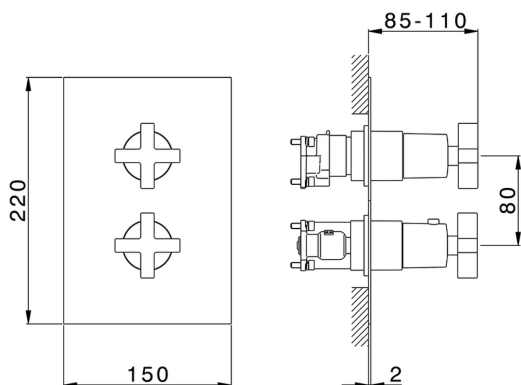

## Completo Termostatico per One-Box BARCELONA\_BA0BT030

MODELLO **BA0BT030**

Completo Termostatico per One-Box, con devia stop 1-2-3 uscite, profondità minima di installazione 67 mm, senza parte incasso, per art. ZA00B030-ZA00B031

### CARATTERISTICHE

Ricambio Cartuccia **24.04A.PP**  
**Cartuccia Termostatica Plus P 8X20**  
 Installazione **Incasso**  
 Parti Incasso necessarie **ZA00B031**  
**ZA00B030**