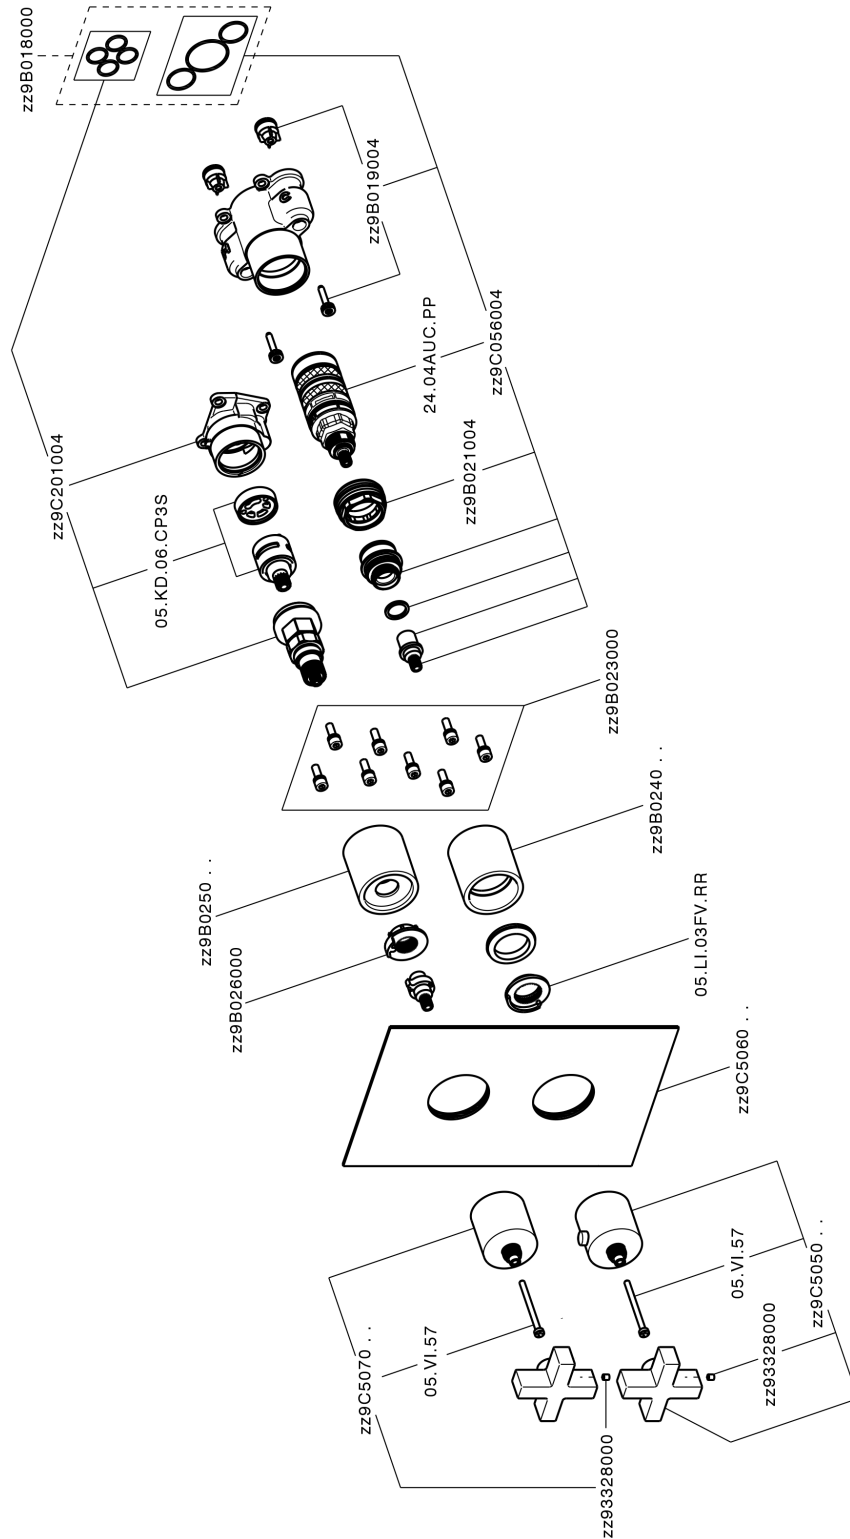

Completo Termostatico per One-Box BARCELONA_BA0BT030

MODELLO **BA0BT030**

Completo Termostatico per One-Box, con devia stop 1-2-3 uscite, profondità minima di installazione 67 mm, senza parte incasso, per art. ZA00B030-ZA00B031

FINITURE DISPONIBILI

-  **21** 21 Cromo
-  **2A** 2A Nichel Satinato Spazzolato
-  **40** 40 Nero Opaco

CARATTERISTICHE

Ricambio Cartuccia **24.04A.PP**
Cartuccia Termostatica Plus P 8X20
 Installazione **Incasso**
 Parti Incasso necessarie **ZA00B031**
ZA00B030

DeviaStop

La tecnologia Devia Stop di Cisal consente con un semplice movimento rotativo di gestire la portata dell'acqua e di scegliere la modalità d'erogazione (soffione, doccetta a mano).

Termostatico

Il Termostatico Cisal è il tuo personale gestore dell'acqua che ti aiuta a gestire e controllare acqua ed energia senza sprechi.

Completo Termostatico per One-Box BARCELONA_BA0BT030

BA0BT030

<https://www.cisal.it/completo-termostatico-per-one-box-barcelona-ba0bt030>