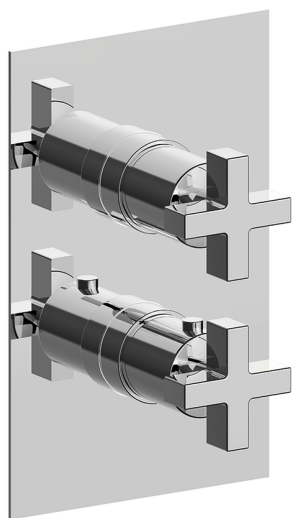

Completo Termostatico per One-Box BARCELONA_BA0BT030

MODELLO **BA0BT030**

Completo Termostatico per One-Box, con devia stop 1-2-3 uscite, profondità minima di installazione 67 mm, senza parte incasso, per art. ZA00B030-ZA00B031

FINITURE DISPONIBILI

-  **21** 21 Cromo
-  **2A** 2A Nichel Satinato Spazzolato
-  **40** 40 Nero Opaco

CARATTERISTICHE

Ricambio Cartuccia **24.04A.PP**
Cartuccia Termostatica Plus P 8X20
 Installazione **Incasso**
 Parti Incasso necessarie **ZA00B031**
ZA00B030

DeviaStop

La tecnologia Devia Stop di Cisal consente con un semplice movimento rotativo di gestire la portata dell'acqua e di scegliere la modalità d'erogazione (soffione, doccetta a mano).

Termostatico

One-Box Universale per incasso ONE BOX_ZA00B031

MODELLO **ZA00B031**

One-Box Universale per incasso, per termostatico o monocomando 1, 2 o 3 uscite, senza parte esterna, con silenziosi, con guarnizione per sigillatura