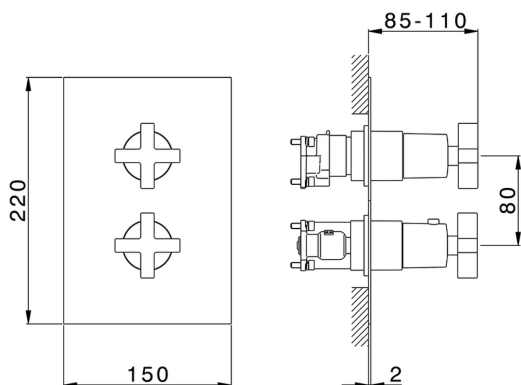

Completo Termostatico per One-Box BARCELONA_BA0BT030

MODELLO **BA0BT030**

Completo Termostatico per One-Box, con devia stop 1-2-3 uscite, profondità minima di installazione 67 mm, senza parte incasso, per art. ZA00B030-ZA00B031

FINITURE DISPONIBILI

-  **21** 21 Cromo
-  **2A** 2A Nichel Satinato Spazzolato
-  **40** 40 Nero Opaco

CARATTERISTICHE

Ricambio Cartuccia **24.04A.PP**
Cartuccia Termostatica Plus P 8X20
 Installazione **Incasso**
 Parti Incasso necessarie **ZA00B031**
ZA00B030