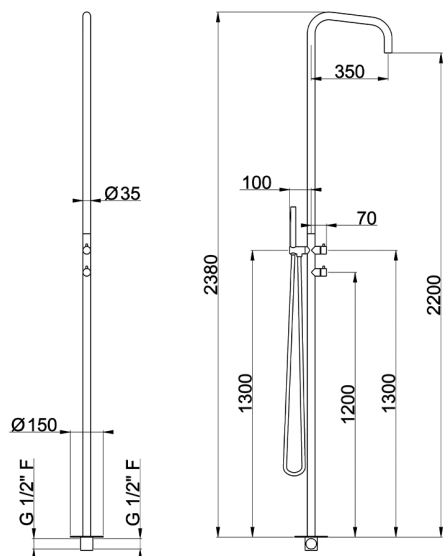

Colonna doccia progressiva COLONNE DOCCIA_XI005100

MODELLO **XI005100**

Colonna doccia progressiva,deviatore 2 uscite,per esterno/interno a pavimento,aeratore getto a pioggia,doccetta monogetto minimale in INOX D.26 mm,INOX AISI 316L

FINITURE DISPONIBILI

D1 D1 Inox Spazzolato

CARATTERISTICHE

Monocomando **1**

Ricambio Cartuccia **ZZ9E521000 - ZZ9E523000**

Cartuccia Monocomando progressiva 25 mm

2025-10-19