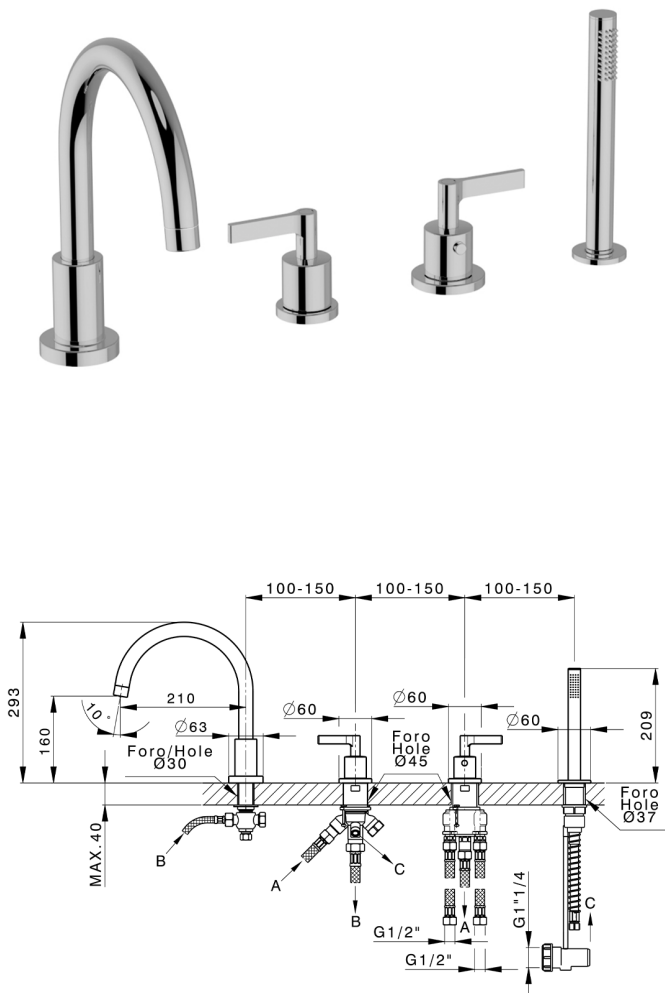

## Miscelatore termostatico bordo vasca 4 fori GRACE\_GLT76010

MODELLO **GLT76010**

Miscelatore termostatico bordo vasca 4 fori, deviatore 2 uscite, doccetta monogetto D.22,5 mm in Ottone, flessibile estraibile 150 cm

### CARATTERISTICHE

Ricambio Cartuccia **24.04A.PP**

**Cartuccia Termostatica Plus P 8X20**

2026-04-16