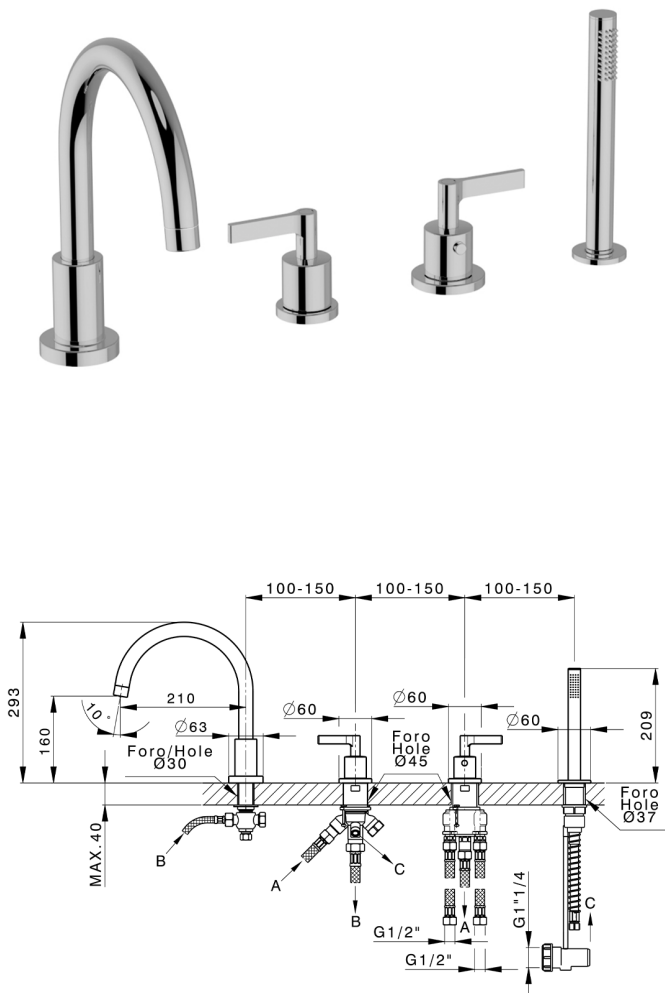

Miscelatore termostatico bordo vasca 4 fori GRACE_GLT76010

MODELLO **GLT76010**

Miscelatore termostatico bordo vasca 4 fori, deviatore 2 uscite, doccetta monogetto D.22,5 mm in Ottone, flessibile estraibile 150 cm

FINITURE DISPONIBILI

- **21** 21 Cromo
- **2F** 2F Nichel Spazzolato
- **2W** 2W Oro Spazzolato
- **5H** 5H Dark Brass Brushed
- **5L** 5L Black Titanium Spazzolato
- **6T** 6T Cromo/Nero Opaco

CARATTERISTICHE

Ricambio Cartuccia **24.04A.PP**

Cartuccia Termostatica Plus P 8X20

2026-06-18