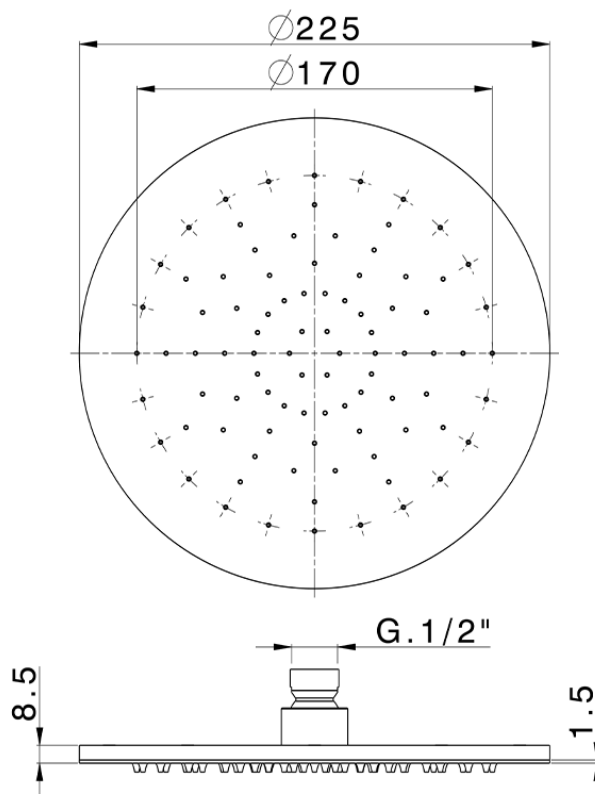

Soffione a braccio ispezionabile Ø 225 mm SHOWER_DS020000

DS020000

<https://www.cisal.it/soffione-a-braccio-ispezionabile-o-225-mm-shower-ds020000>

2026-07-02