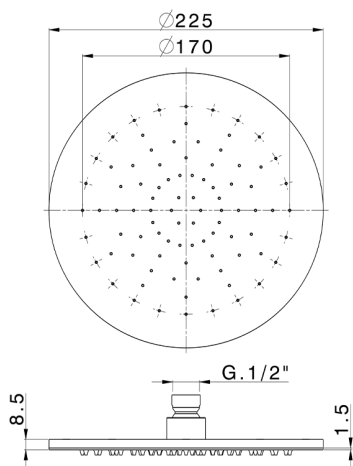

Soffione a braccio ispezionabile Ø 225 mm SHOWER_DS020000

MODELLO **DS020000**

Soffione a braccio ispezionabile Ø 225 mm, funzione pioggia, sp. 9 mm, acciaio inox AISI 304

FINITURE DISPONIBILI

- **D1** D1 Inox Spazzolato
- **40** 40 Nero Opaco
- **4Q** 4Q Bianco Opaco
- **D2** D2 Inox Lucido

CARATTERISTICHE

2026-07-02