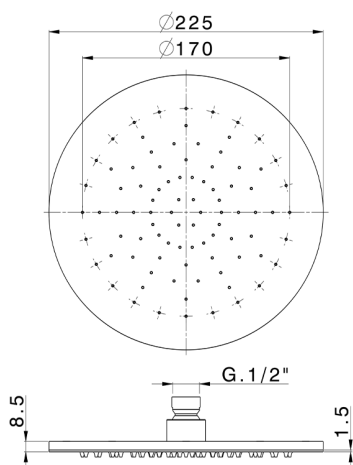

Soffione a braccio ispezionabile Ø 225 mm SHOWER_DS020000

MODELLO **DS020000**

Soffione a braccio ispezionabile Ø 225 mm, funzione pioggia, sp. 9 mm, acciaio inox AISI 304

FINITURE DISPONIBILI

- **D1** D1 Inox Spazzolato
- **40** 40 Nero Opaco
- **4Q** 4Q Bianco Opaco
- **D2** D2 Inox Lucido

CARATTERISTICHE

2026-07-02