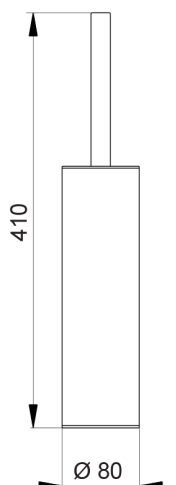

## Porta scopino CHERIE\_CE090650

MODELLO **CE090650**

Porta scopino, in Ottone

FINITURE DISPONIBILI

-  **21** 21 Cromo
-  **24** 24 Oro
-  **2B** 2B Nichel Lucido
-  **2P** 2P Oro Rosa

CARATTERISTICHE

2026-06-13